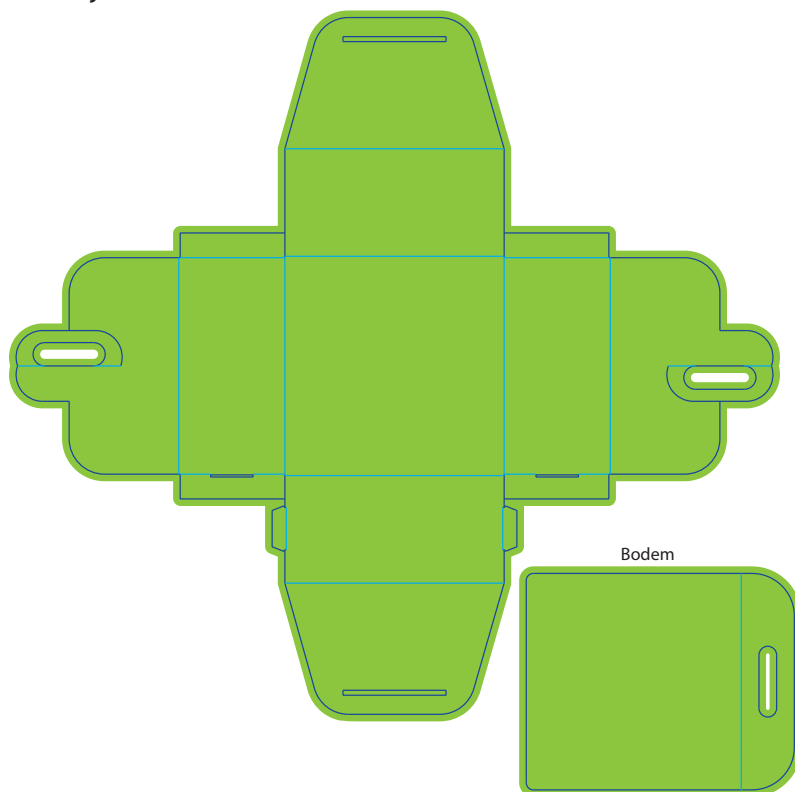

Opmaakstramien

Maaltijdbox met handvat

Bij eventuele vragen of opmerkingen kunt u altijd contact met ons opnemen.