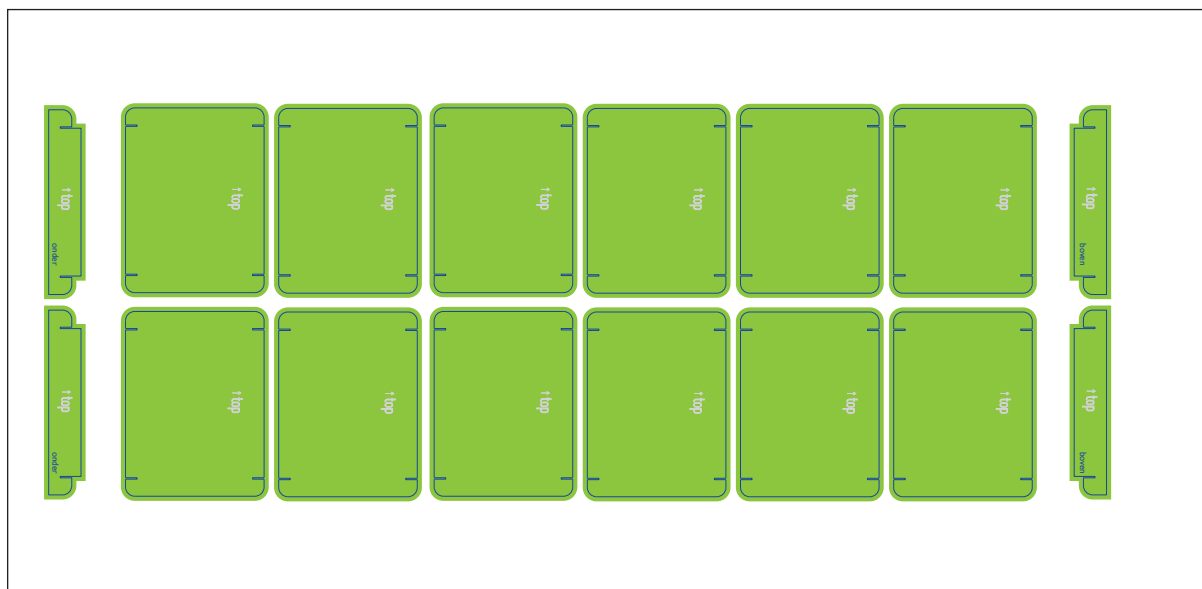

AANLEVERSPECIFICATIES

Reclame zuil [3mm Golfkarton] - 400x 1250 x 400 mm (BxHxD)

Opmaak

Document formaat:

Panelen 300x 400 mm (BxH) (12x)

Boven en onderpanelen 70x 400 mm (BxH) 4x

Opmaakgrootte

Zorg voor 3 mm afloop rondom waarop u het beeld laat doorlopen.

Op deze manier voorkomt u een eventuele zichtbare witte rand op de display.
(zie opmaakstramien).

Aanleverspecificatie:

Tussen de 100 en 300 DPI

CMYK kleurprofiel: Europe ISO Coated FOGRA39

Aanleveren als Certified PDF

met 3 mm afloop rondom.

Opmaakstramien

Bij eventuele vragen of opmerkingen kunt u altijd contact met ons opnemen.