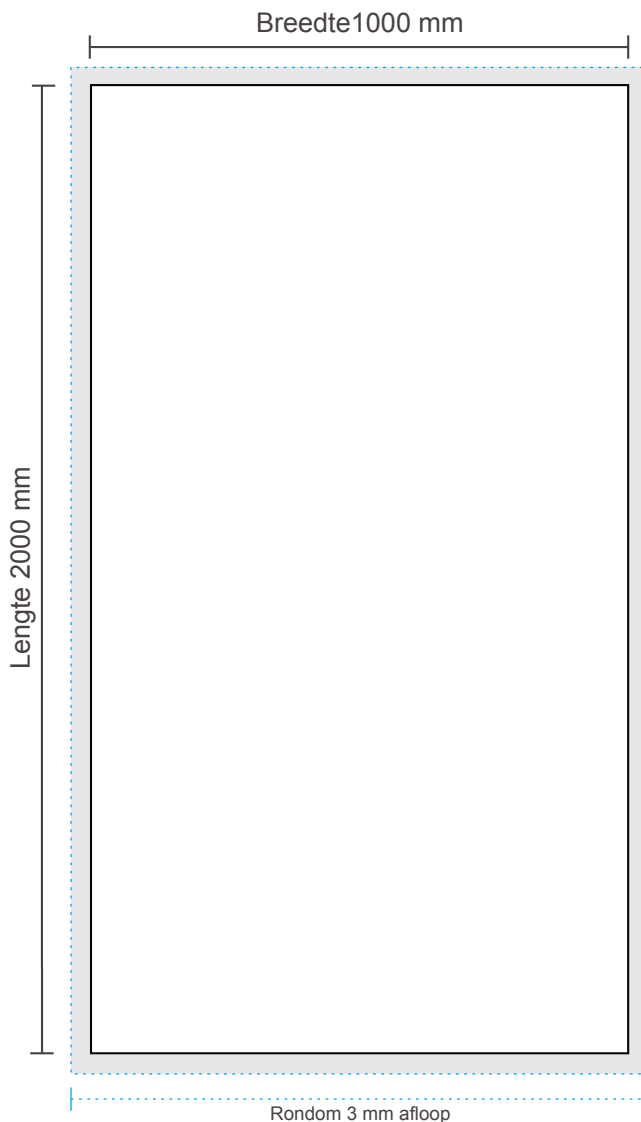

AANLEVERSPECIFICATIES

Twist wand 1000 x 2000 mm (BxH)

Opmaak

Document formaat:

1000 x 2000 mm (BxH)

Opmaakgrootte

Zorg voor minimaal 3 mm afloop rondom waarop u het beeld laat doorlopen. Op deze manier voorkomt u een eventuele zichtbare witte rand op uw Twist Wand (zie opmaakstramien).

Aanleverspecificatie:

Tussen de 100 en 300 DPI

CMYK kleurprofiel: Europe ISO Coated FOGRA39

Aanleveren als Certified PDF met snijtekens
en 3 mm afloop rondom

Opmaak stramien

Bij eventuele vragen of opmerkingen kunt u altijd contact met ons opnemen.