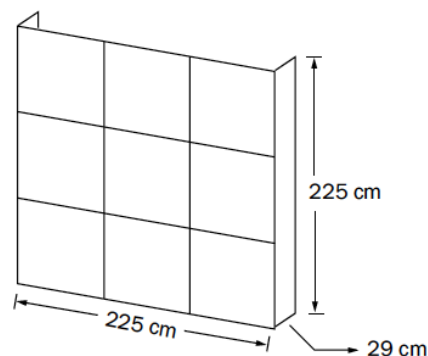

AANLEVERSPECIFICATIES

Textielwand 3x3

Opmaak

Document formaat:

3x3 front

2250 x 2250 mm (BxH)

3x3 front + side

2830 x 2250 mm (BxH)

Opmaakgrootte

Zorg voor 3 mm afloop rondom waarop u het beeld laat doorlopen. Op deze manier voorkomt u een eventuele zichtbare witte rand op uw textielwand.

Aanleverspecificatie:

Tussen de 72 en 125 DPI

CMYK kleurprofiel: Europe ISO Coated FOGRA39

Aanleveren als Certified PDF met snijtekens en 3 mm afloop rondom.

Opmaak stramien

Bij eventuele vragen of opmerkingen kunt u altijd contact met ons opnemen.