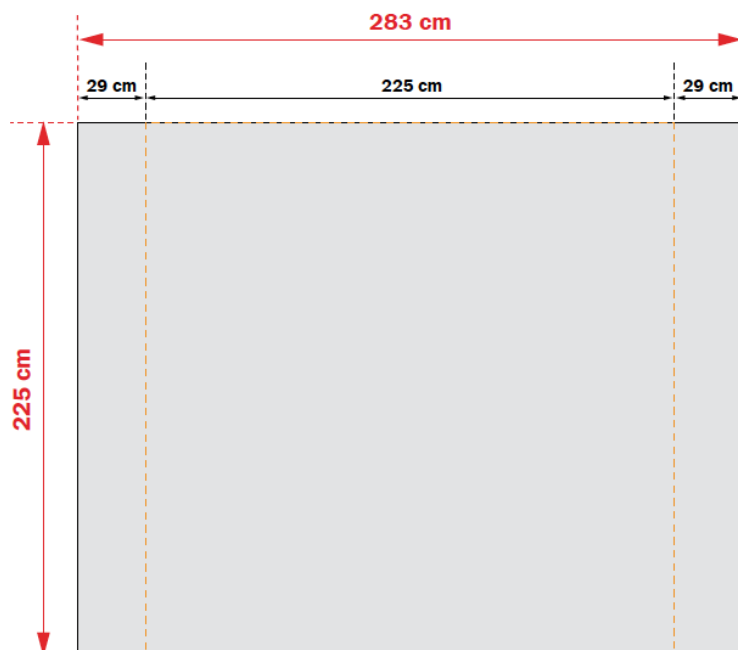

AANLEVERSPECIFICATIES

Textielwand 3x3

Opmaak

Document formaat:

3x3 front

2250 x 2250 mm (BxH)

3x3 front + side

2830 x 2250 mm (BxH)

Opmaakgrootte

Zorg voor 3 mm afloop rondom waarop u het beeld laat doorlopen. Op deze manier voorkomt u een eventuele zichtbare witte rand op uw textielwand.

Aanleverspecificatie:

Tussen de 72 en 125 DPI

CMYK kleurprofiel: Europe ISO Coated FOGRA39

Aanleveren als Certified PDF met snijtekens en 3 mm afloop rondom.

Opmaak stramien

Bij eventuele vragen of opmerkingen kunt u altijd contact met ons opnemen.