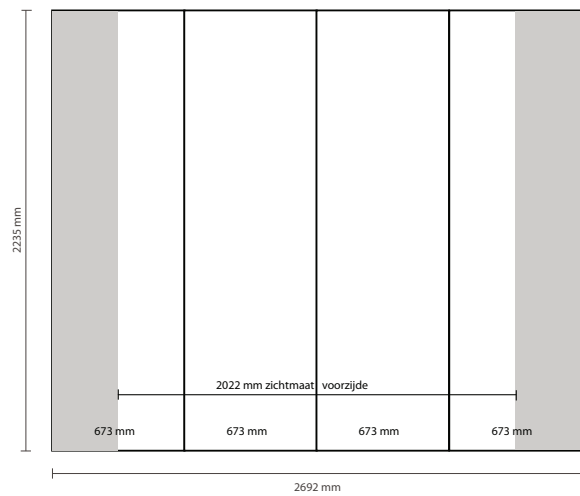

AANLEVERSPECIFICATIES

Pop up wand 2 x 3 curved - 192 x 224 x 51 cm (BxHxD).

Opmaak

VOORZIJD:

Document formaat voorzijde:

Breedte 673 mm

Hoogte 2235 mm

Opmaakgrootte voorzijde (incl. 3mm afloop):

Breedte 679 mm

Hoogte 2241 mm

Let op:

Aantal printbanen: 4

Werkelijke grootte per printbaan: 673 * 2235mm (B/H)

Werkelijke totale grootte: 2692 * 2235mm (B/H)

ACHTERZIJD:

Document formaat achterzijde:

Breedte 811 mm

Hoogte 2235 mm

Opmaakgrootte achterzijde (incl. 3mm afloop):

Breedte 817 mm

Hoogte 2241 mm

Let op:

Aantal extra printbanen: 2

Werkelijke grootte per printbaan: 811 * 2235mm (B/H)

Werkelijke totale grootte: 1622 * 2235mm (B/H)

Aanleverspecificatie:

Tussen de 100 en 300 DPI,

CMYK kleurprofiel: Europe ISO Coated FOGRA39

Formaat 1 op 1

Aanleveren als Certified PDF met snijtekens

en 3 mm afloop rondom

Opmaakstramien

Voorzijde:

Achterzijde: