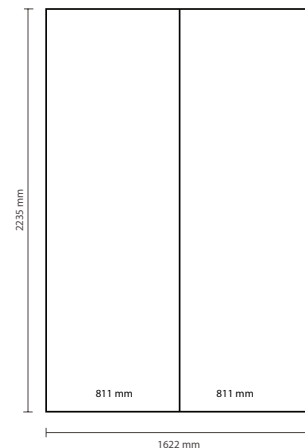

Bij eventuele vragen of opmerkingen kunt u altijd contact met ons opnemen.