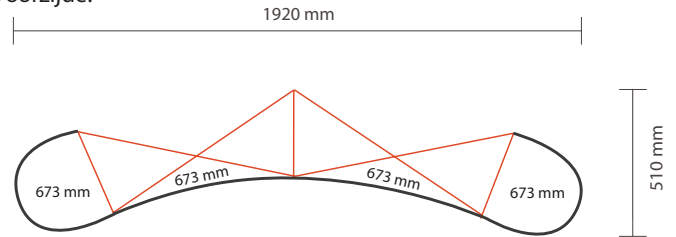

AANLEVERSPECIFICATIES

Pop up wand 2 x 3 curved - 192 x 224 x 51 cm (BxHxD).

Opmaak

VOORZIJD:

Document formaat voorzijde:

Breedte 673 mm

Hoogte 2235 mm

Opmaakgrootte voorzijde (incl. 3mm afloop):

Breedte 679 mm

Hoogte 2241 mm

Let op:

Aantal printbanen: 4

Werkelijke grootte per printbaan: 673 * 2235mm (B/H)

Werkelijke totale grootte: 2692 * 2235mm (B/H)

ACHTERZIJD:

Document formaat achterzijde:

Breedte 811 mm

Hoogte 2235 mm

Opmaakgrootte achterzijde (incl. 3mm afloop):

Breedte 817 mm

Hoogte 2241 mm

Let op:

Aantal extra printbanen: 2

Werkelijke grootte per printbaan: 811 * 2235mm (B/H)

Werkelijke totale grootte: 1622 * 2235mm (B/H)

Aanleverspecificatie:

Tussen de 100 en 300 DPI,

CMYK kleurprofiel: Europe ISO Coated FOGRA39

Formaat 1 op 1

Aanleveren als Certified PDF met snijtekens

en 3 mm afloop rondom

Opmaakstramien

Voorzijde:

Achterzijde: