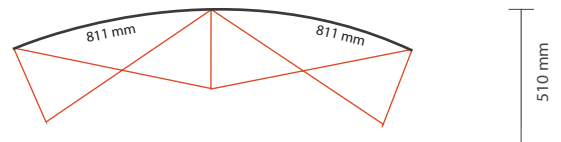

Bij eventuele vragen of opmerkingen kunt u altijd contact met ons opnemen.