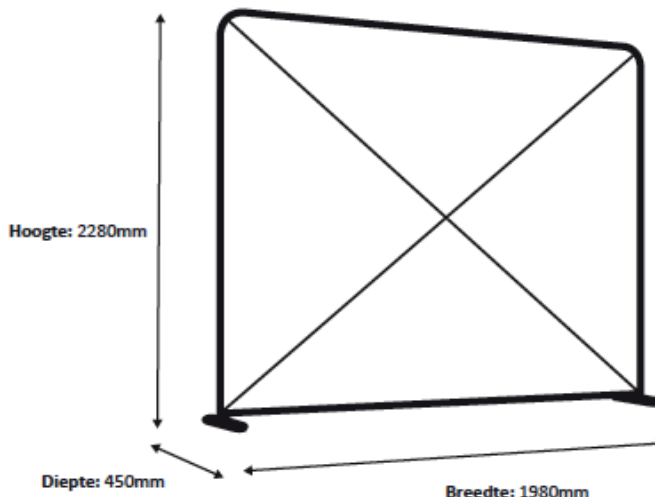

AANLEVERSPECIFICATIES

Zipper wall straight 200x230

Opmaak

Documentformaat:

1980 x 2250 (BxH)

Technische specificaties:

- Opmaakformaat 100%
- Het doek wordt nog omgezoomd, graag rekening mee houden dat er geen teksten / logo's te kort op de snijlijn staan (min. 3 cm vanaf blijven).

Opmaakgrootte

Zorg voor 3 cm afloop rondom waarop u het beeld laat doorlopen. Op deze manier voorkomt u een eventuele zichtbare witte rand op uw doek (zie opmaakstramien).

Aanleverspecificatie:

Tussen de 72 en 125 DPI

CMYK kleurprofiel: Europe ISO Coated FOGRA39

Aanleveren als Certified PDF met snijtekens en 3 cm afloop rondom.

Opmaakstramien

Bij eventuele vragen of opmerkingen kunt u altijd contact met ons opnemen.