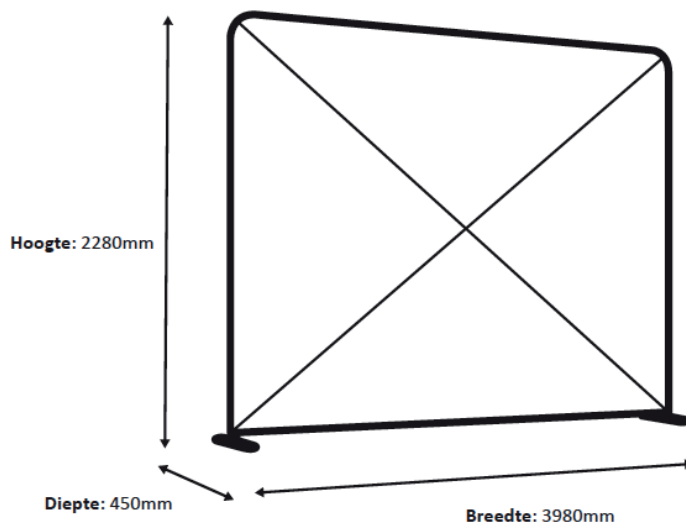

#### Documentformaat:

4380 x 2280 (BxH)

#### Technische specificaties:

- Opmaakformaat 100%
- Het doek wordt nog omgezoomd, graag rekening mee houden dat er geen teksten / logo's te kort op de snijlijn staan (min. 3 cm vanaf blijven).

#### Opmaakgrootte

Zorg voor 3 cm afloop rondom waarop u het beeld laat doorlopen. Op deze manier voorkomt u een eventuele zichtbare witte rand op uw doek (zie opmaakstramien).

#### Aanleverspecificatie:

Tussen de 72 en 125 DPI

CMYK kleurprofiel: Europe ISO Coated FOGRA39

Aanleveren als Certified PDF met snijtekens en 3 cm afloop rondom.