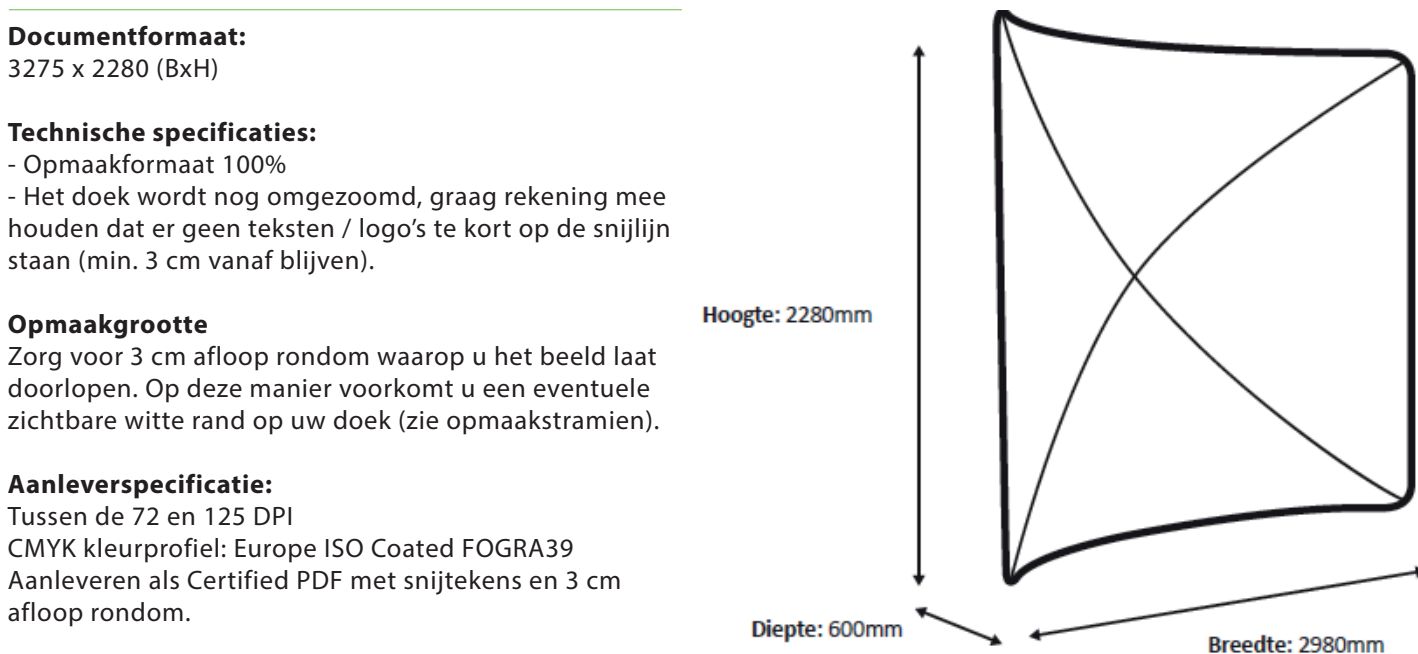

#### Documentformaat:

3275 x 2280 (BxH)

#### Aanleverspecificatie:

Tussen de 72 en 125 DPI

CMYK kleurprofiel: Europe ISO Coated FOGRA39

Aanleveren als Certified PDF met snijtekens en 3 cm afloop rondom.

Hoogte: 2280mm

Diepte: 600mm

Breedte: 2980mm