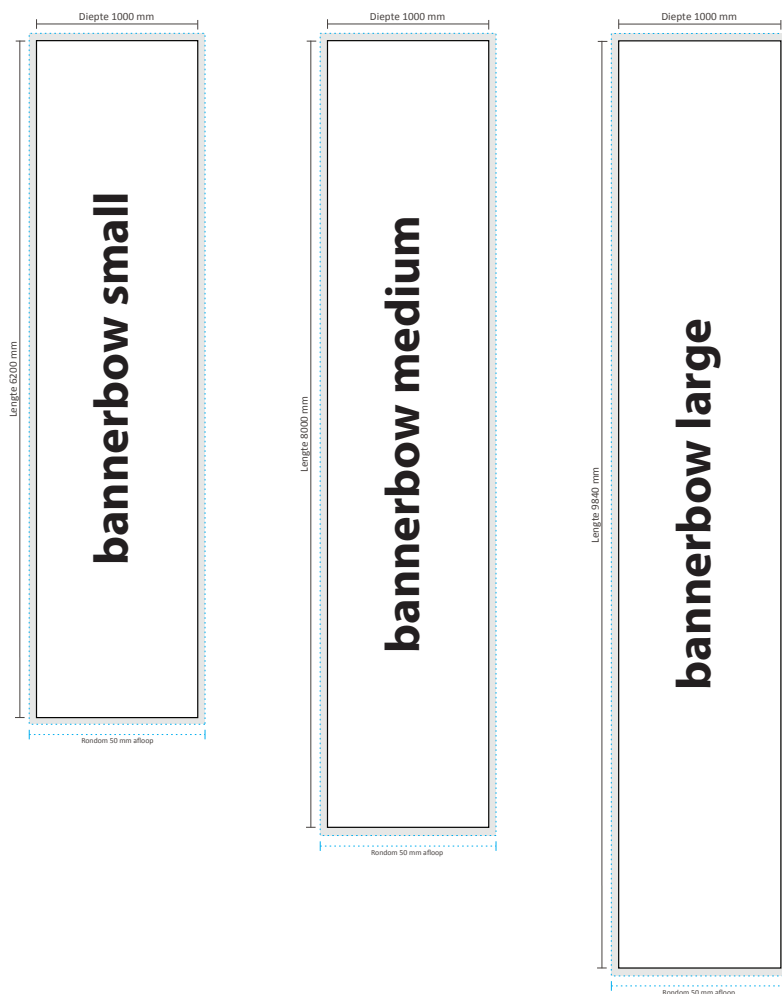

Opmaak stramien

Bij eventuele vragen of opmerkingen kunt u altijd contact met ons opnemen.