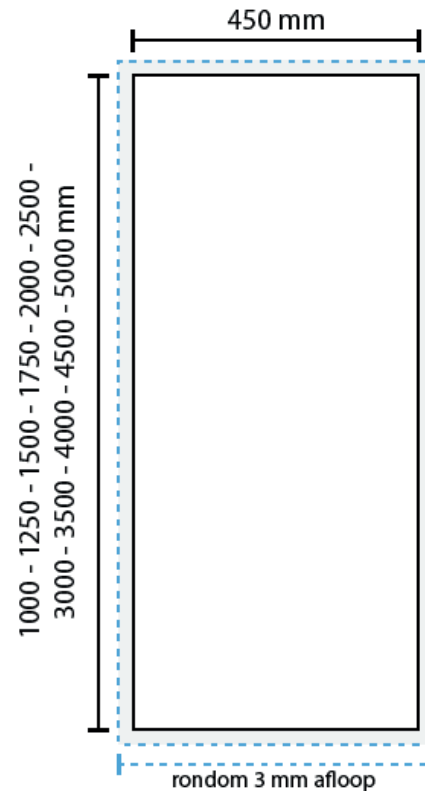

AANLEVERSPECIFICATIES

Banner papier

Opmaak

Document formaat:

Hoogte 1000 - 1250 - 1500 - 1750 - 2000 - 2500 - 3000 -
3500 - 4000 - 4500 - 5000 mm

Breedte 450 mm

Opmaakgrootte

Zorg voor 3 mm afloop rondom waarop u het beeld laat doorlopen. Op deze manier voorkomt u een eventuele zichtbare witte rand op uw banier (zie opmaakstramien).

Aanleverspecificatie:

300 DPI

CMYK kleurprofiel: Europe ISO Coated FOGRA39 Aanleveren als Certified PDF met snijtekens en 3 mm afloop rondom.

Opmaak stramien

Bij eventuele vragen of opmerkingen kunt u altijd contact met ons opnemen.