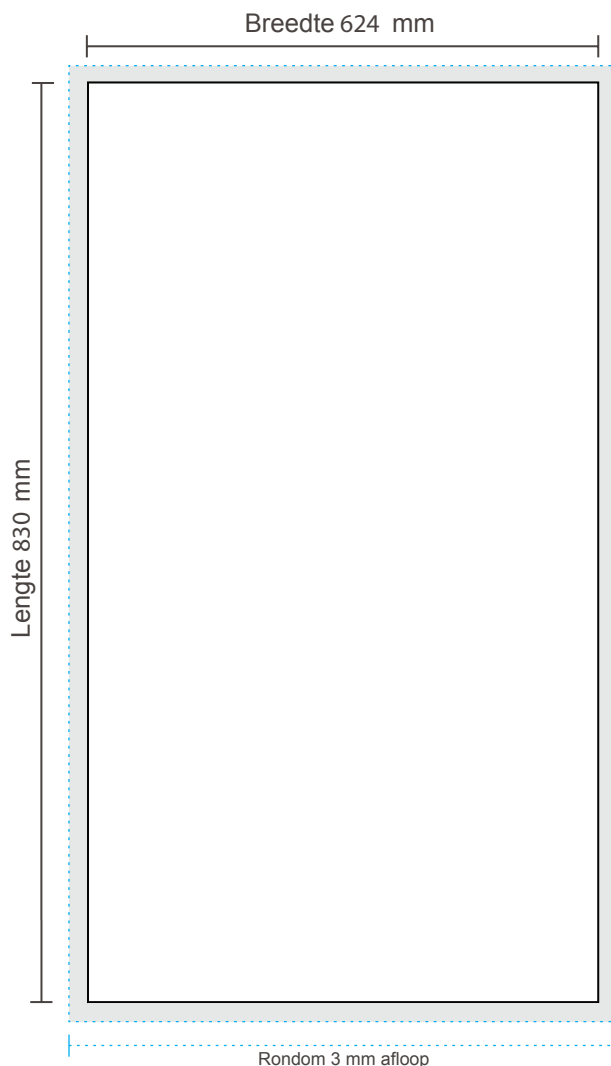

AANLEVERSPECIFICATIES

Beurslamp staand 315 x 950 mm (BxH)

Opmaak

Document formaat:

624 x 830 mm (BxH)

Opmaakgrootte

Zorg voor 3 mm afloop rondom waarop u het beeld laat doorlopen. Op deze manier voorkomt u een eventuele zichtbare witte rand op uw lamp (zie opmaakstramien).

Aanleverspecificatie:

Tussen de 100 en 300 DPI

CMYK kleurprofiel: Europe ISO Coated FOGRA39

Aanleveren als Certified PDF met snijtekens en 3 mm afloop rondom.

Opmaak stramien

Bij eventuele vragen of opmerkingen kunt u altijd contact met ons opnemen.