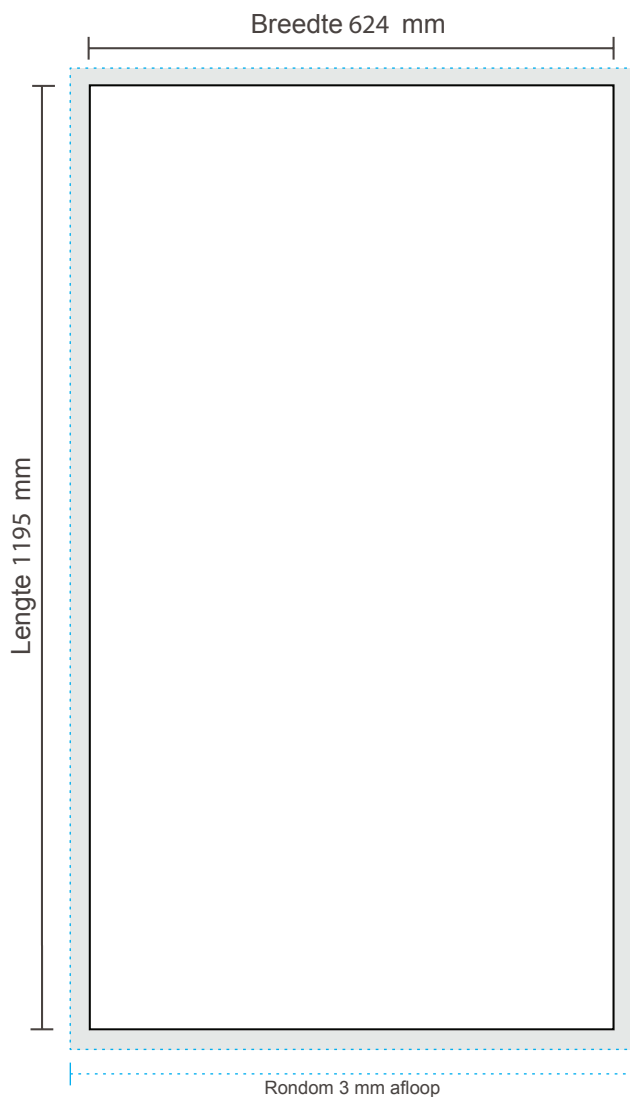

AANLEVERSPECIFICATIES

Beurslamp staand 315 x 1317 mm (BxH)

Opmaak

Document formaat:

624 x 1195 mm (BxH)

Opmaakgrootte

Zorg voor 3 mm afloop rondom waarop u het beeld laat doorlopen. Op deze manier voorkomt u een eventuele zichtbare witte rand op uw lamp (zie opmaakstramien).

Aanleverspecificatie:

Tussen de 100 en 300 DPI

CMYK kleurprofiel: Europe ISO Coated FOGRA39

Aanleveren als Certified PDF met snijtekens en 3 mm afloop rondom.

Opmaak stramien

Bij eventuele vragen of opmerkingen kunt u altijd contact met ons opnemen.
