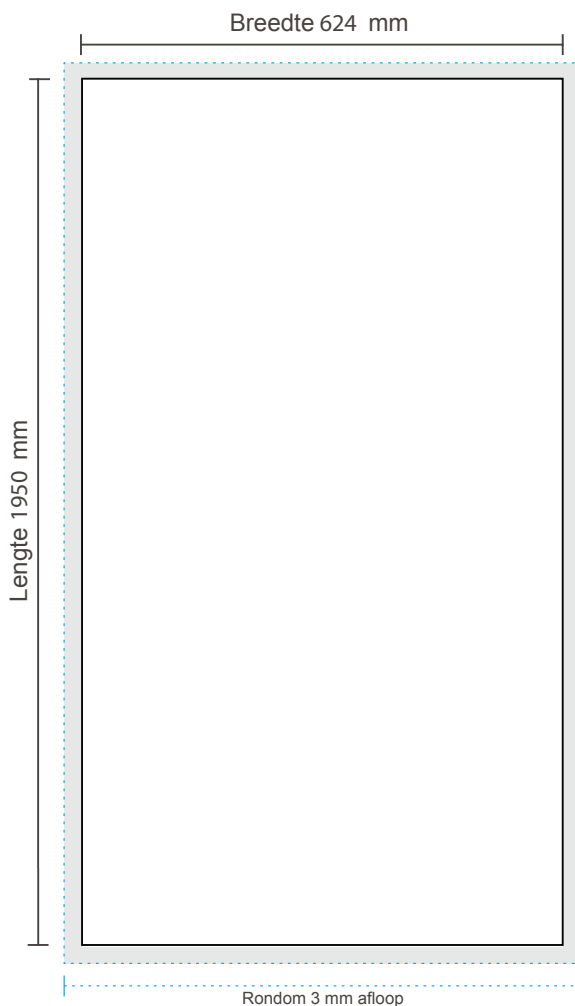

AANLEVERSPECIFICATIES

Beurslamp staand 315 x 2170 mm (BxH)

Opmaak

Document formaat:

624 x 1950 mm (b x h)

Opmaakgrootte

Zorg voor 3 mm afloop rondom waarop u het beeld laat doorlopen. Op deze manier voorkomt u een eventuele zichtbare witte rand op uw lamp (zie opmaakstramien).

Aanleverspecificatie:

Tussen de 100 en 300 DPI

CMYK kleurprofiel: Europe ISO Coated FOGRA39

Aanleveren als Certified PDF met snijtekens en 3 mm afloop rondom.

Opmaak stramien

Bij eventuele vragen of opmerkingen kunt u altijd contact met ons opnemen.
