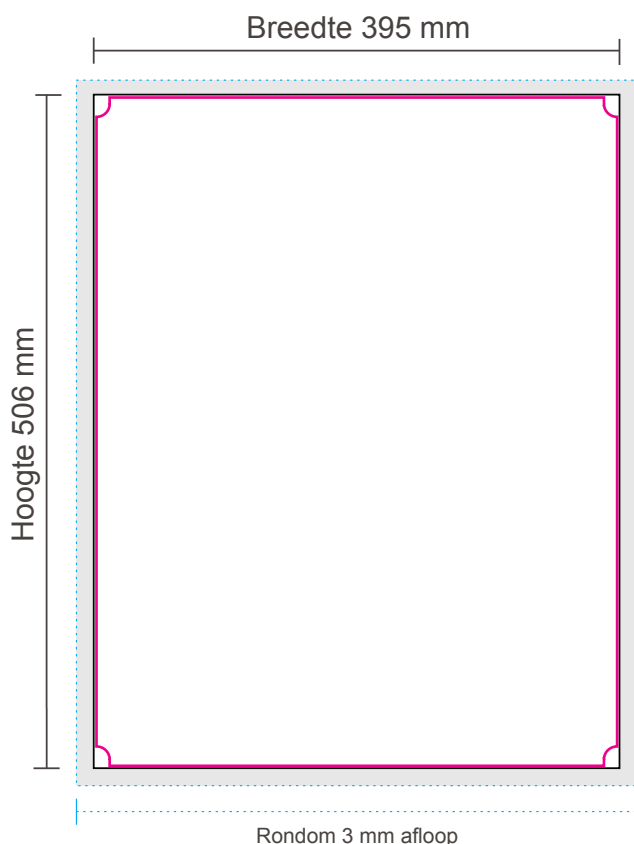

AANLEVERSPECIFICATIES

Vitrine Modulair Round

Opmaak

Document formaat*:

395 x 506 mm (BxH)

Let op: dit is het formaat van 1 paneel. Indien u voor 4 visuals heeft gekozen maakt u deze opmaak 4 maal op; indien u voor 8 visuals heeft gekozen maakt u de opmaak 8 maal op.

Opmaakgrootte

Zorg voor minimaal 3 mm afloop rondom waarop u het beeld laat doorlopen. Op deze manier voorkomt u een eventuele zichtbare witte rand op uw visual (zie opmaakstramien).

Aanleverspecificatie:

Tussen de 100 en 300 DPI

CMYK kleurprofiel: Europe ISO Coated FOGRA39

Aanleveren als Certified PDF met snijtekens en 3 mm afloop rondom.

Opmaak stramien

Bij eventuele vragen of opmerkingen kunt u altijd contact met ons opnemen.
