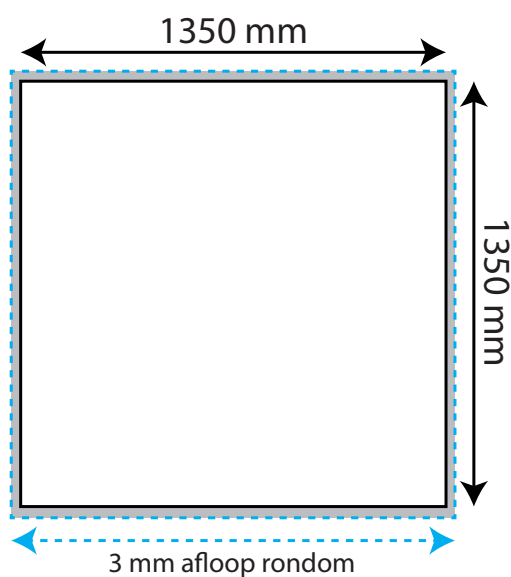

#### Document formaat:

Large: 1350 x 1350 mm (bxh)

Extra Large: 1350 x 1750 mm (bxh)

#### Opmaakgrootte

Zorg voor 3 mm afloop rondom waarop u het beeld laat doorlopen. Op deze manier voorkomt u een eventuele zichtbare witte rand op uw zitzak (zie opmaakstramien).

#### Aanleverspecificatie:

Minimaal 100 DPI

CMYK kleurprofiel: Europe ISO Coated FOGRA39

Aanleveren als Certified PDF met snijtekens

en 3 mm afloop rondom.

#### Large