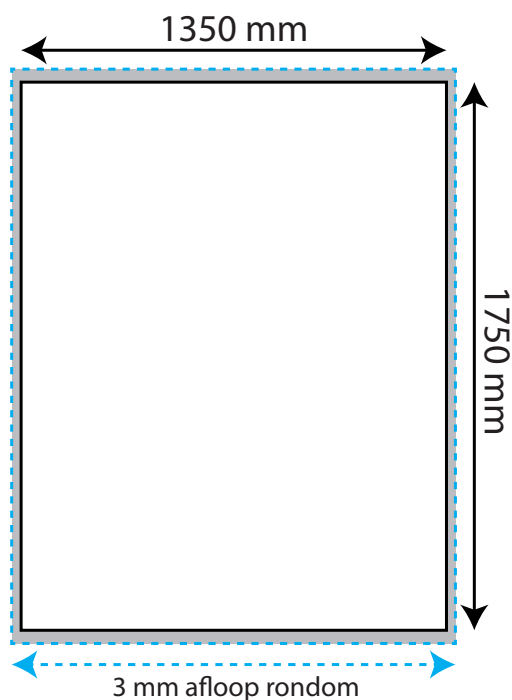

Extra Large

Bij eventuele vragen of opmerkingen kunt u altijd contact met ons opnemen.