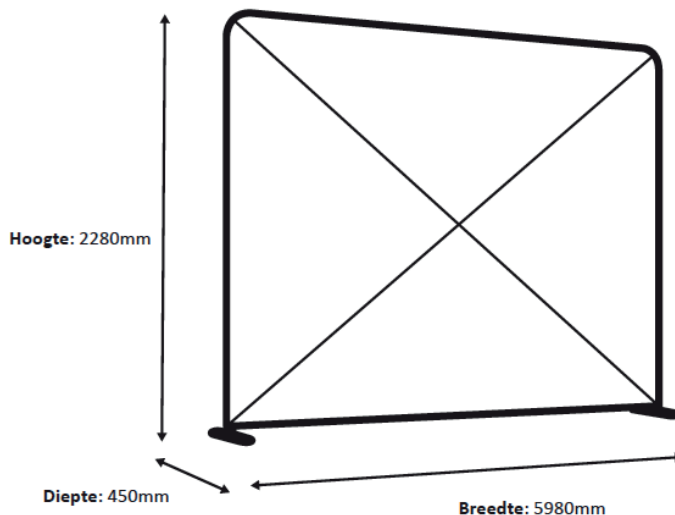

AANLEVERSPECIFICATIES

Zipper wall straight 600x230

Opmaak

Documentformaat:

5980 x 2250 (BxH)

Technische specificaties:

- Opmaakformaat 100%
- Het doek wordt nog omgezoomd, graag rekening mee houden dat er geen teksten / logo's te kort op de snijlijn staan (min. 3 cm vanaf blijven).

Opmaakgrootte

Zorg voor 3 cm afloop rondom waarop u het beeld laat doorlopen. Op deze manier voorkomt u een eventuele zichtbare witte rand op uw doek (zie opmaakstramien).

Aanleverspecificatie:

Tussen de 72 en 125 DPI

CMYK kleurprofiel: Europe ISO Coated FOGRA39

Aanleveren als Certified PDF met snijtekens en 3 cm afloop rondom.

Opmaakstramien

Bij eventuele vragen of opmerkingen kunt u altijd contact met ons opnemen.