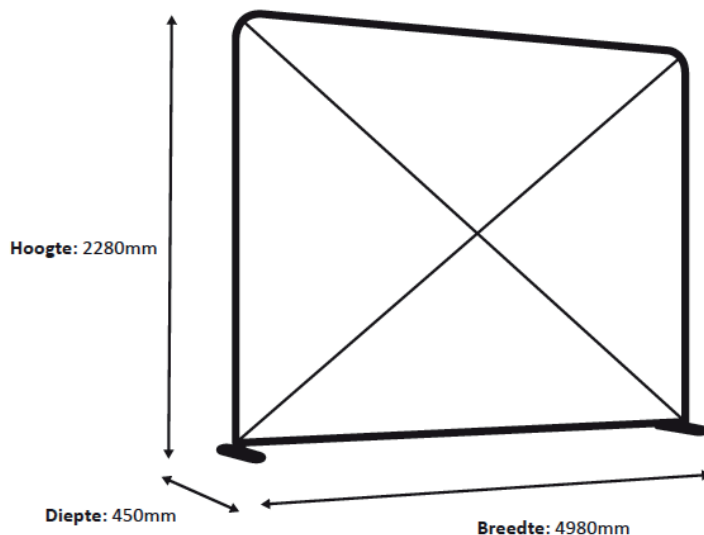

#### Documentformaat:

4980 x 2250 (BxH)

#### Technische specificaties:

- Opmaakformaat 100%
- Het doek wordt nog omgezoomd, graag rekening mee houden dat er geen teksten / logo's te kort op de snijlijn staan (min. 3 cm vanaf blijven).

#### Opmaakgrootte

Zorg voor 3 cm afloop rondom waarop u het beeld laat doorlopen. Op deze manier voorkomt u een eventuele zichtbare witte rand op uw doek (zie opmaakstramien).

#### Aanleverspecificatie:

Tussen de 72 en 125 DPI

CMYK kleurprofiel: Europe ISO Coated FOGRA39

Aanleveren als Certified PDF met snijtekens en 3 cm afloop rondom.