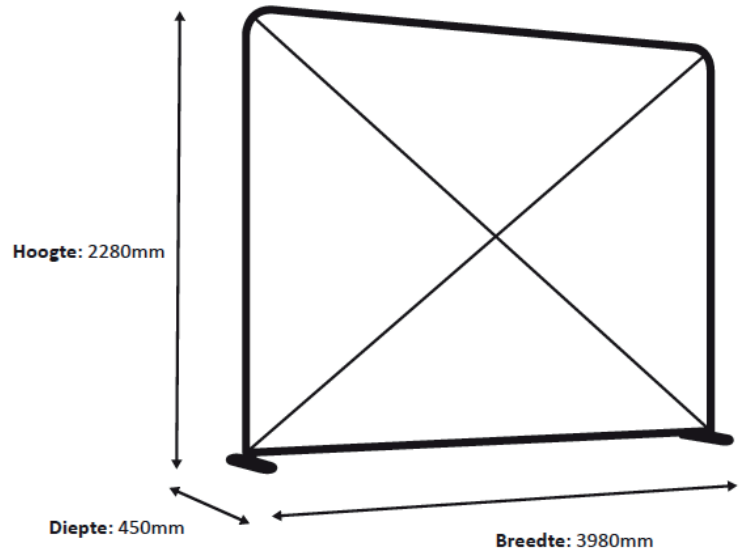

AANLEVERSPECIFICATIES

Zipper wall straight 400x230

Opmaak

Documentformaat:

3980 x 2250 (BxH)

Technische specificaties:

- Opmaakformaat 100%
- Het doek wordt nog omgezoomd, graag rekening mee houden dat er geen teksten / logo's te kort op de snijlijn staan (min. 3 cm vanaf blijven).

Opmaakgrootte

Zorg voor 3 cm afloop rondom waarop u het beeld laat doorlopen. Op deze manier voorkomt u een eventuele zichtbare witte rand op uw doek (zie opmaakstramien).

Aanleverspecificatie:

Tussen de 72 en 125 DPI

CMYK kleurprofiel: Europe ISO Coated FOGRA39

Aanleveren als Certified PDF met snijtekens en 3 cm afloop rondom.