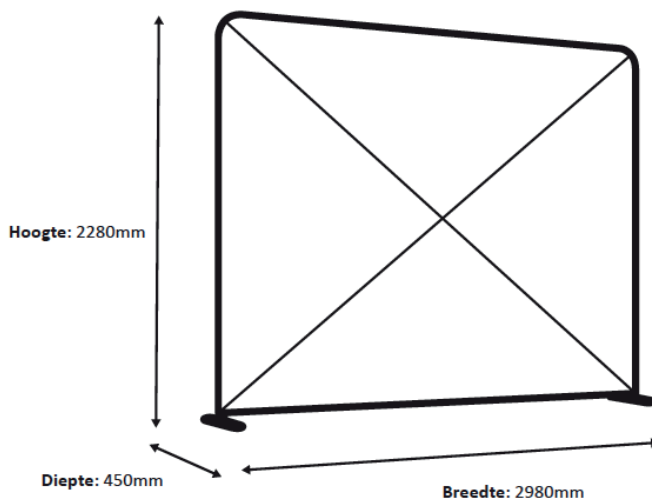

### Documentformaat:

2980 x 2250 (BxH)

### Technische specificaties:

- Opmaakformaat 100%
- Het doek wordt nog omgezoomd, graag rekening mee houden dat er geen teksten / logo's te kort op de snijlijn staan (min. 3 cm vanaf blijven).

### Opmaakgrootte

Zorg voor 3 cm afloop rondom waarop u het beeld laat doorlopen. Op deze manier voorkomt u een eventuele zichtbare witte rand op uw doek (zie opmaakstramien).

### Aanleverspecificatie:

Tussen de 72 en 125 DPI

CMYK kleurprofiel: Europe ISO Coated FOGRA39

Aanleveren als Certified PDF met snijtekens en 3 cm afloop rondom.