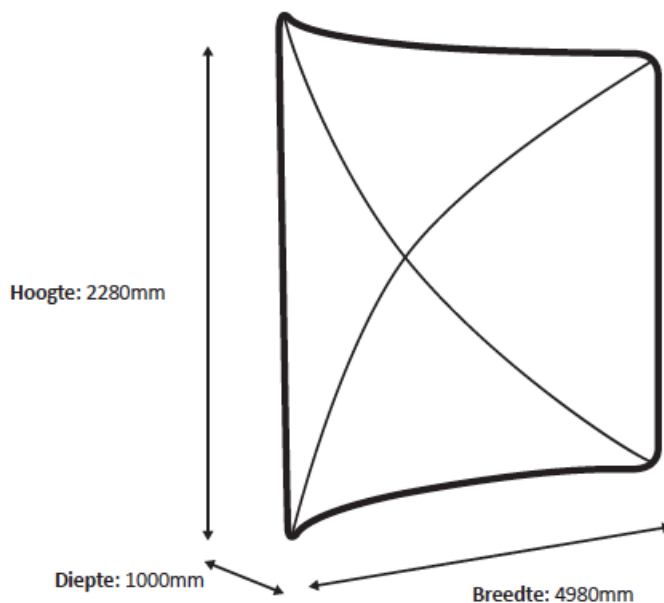

AANLEVERSPECIFICATIES

Zipper wall curved 500x230

Opmaak

Documentformaat:

5490 x 2280 (BxH)

Technische specificaties:

- Opmaakformaat 100%
- Het doek wordt nog omgezoomd, graag rekening mee houden dat er geen teksten / logo's te kort op de snijlijn staan (min. 3 cm vanaf blijven).

Opmaakgrootte

Zorg voor 3 cm afloop rondom waarop u het beeld laat doorlopen. Op deze manier voorkomt u een eventuele zichtbare witte rand op uw doek (zie opmaakstramien).

Aanleverspecificatie:

Tussen de 72 en 125 DPI

CMYK kleurprofiel: Europe ISO Coated FOGRA39

Aanleveren als Certified PDF met snijtekens en 3 cm afloop rondom.

Opmaakstramien

Bij eventuele vragen of opmerkingen kunt u altijd contact met ons opnemen.