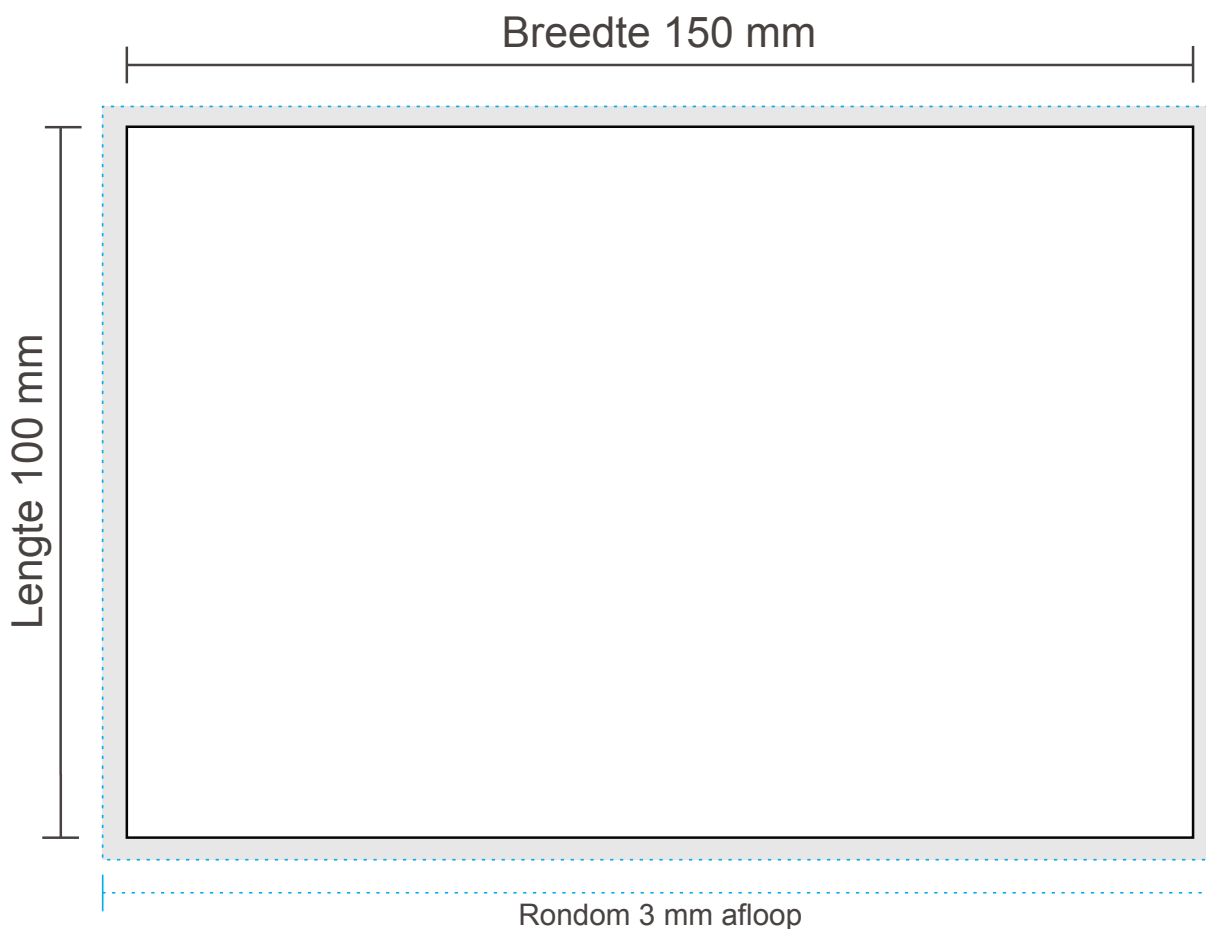

AANLEVERSPECIFICATIES

Tafelvlaggetjes recht

Opmaak

Document formaat:

150 x 100 mm (bxh)

Opmaakgrootte

Zorg voor 3 mm afloop rondom waarop u het beeld laat doorlopen. Op deze manier voorkomt u een eventuele zichtbare witte rand op uw tafelvlag (zie opmaakstramien).

Aanleverspecificatie:

Minimaal 100 DPI

CMYK kleurprofiel: Europe ISO Coated FOGRA39

Aanleveren als Certified PDF met snijtekens en

3 mm afloop rondom.

Opmaak stramien

Bij eventuele vragen of opmerkingen kunt u altijd contact met ons opnemen.