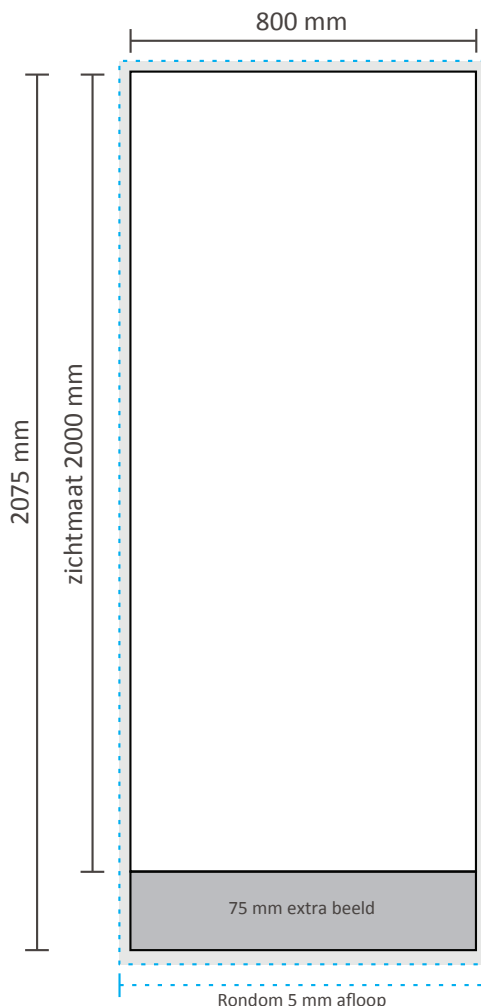

AANLEVERSPECIFICATIES

Roll up Banner ECO

Opmaak

Document formaat banner:

2075 x 800 mm (b x h).

Zichtmaat is 2000 x 800 mm.

Opmaakgrootte banner

Zorg voor 5 mm afloop rondom waarop u het beeld laat doorlopen. Op deze manier voorkomt u een eventuele zichtbare witte rand op uw banner (zie opmaakstramien).

Let op:

De onderste 75 mm van de banner zijn niet zichtbaar i.v.m. montage in de voet. Laat in deze extra 75 mm wel het beeld doorlopen, zo voorkomt u een evt. zichtbare witte rand in de voet en het einde van de print is niet zichtbaar. Houd hiermee rekening met de opmaak (zie opmaakstramien).

Aanleverspecificatie:

Minimaal 170 DPI,

CMYK kleurprofiel: Europe ISO Coated FOGRA39

Formaat 1 op 1

Aanleveren als Certified PDF met snijtekens en

5 mm afloop rondom

U kunt de templates op ware grootte bij ons opvragen.

Formaat voet*:

970 x 230 x 100 mm (bxdxh).

*De voet wordt niet bedrukt.

Opmaak stramien banner

Bij eventuele vragen of opmerkingen kunt u altijd contact met ons opnemen.