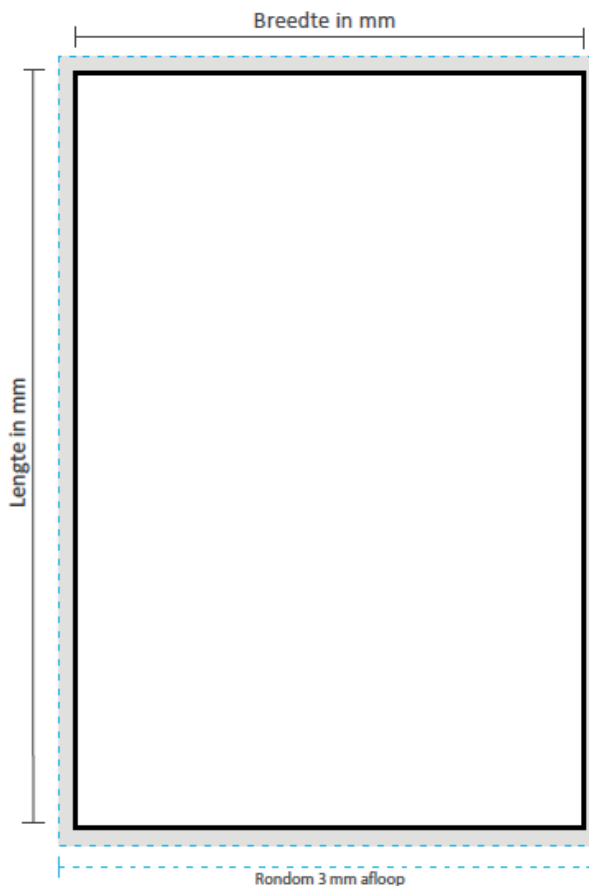

AANLEVERSPECIFICATIES

Posters A3, A2, A1, A0, Abri, B0, B1 en B2 formaat

Opmaak

Document formaat:

A3	420 x 297 mm
A2	594 x 420 mm
A1	841 x 594 mm
A0	1189 x 841 mm
B0	1400 x 1000 mm
B1	1000 x 700 mm
B2	700 x 500 mm
ABRI	1185 x 1750 mm

Opmaakgrootte

Zorg voor 3 mm afloop rondom waarop u het beeld laat doorlopen. Op deze manier voorkomt u een eventuele zichtbare witte rand op uw poster (zie opmaakstramien).

Aanleverspecificatie:

Minimaal 150 DPI
CMYK kleurprofiel: Europe ISO Coated FOGRA39
Aanleveren als Certified PDF met snijtekens en 3 mm afloop rondom.

Let op:

De posters op fluor papier kunnen niet full color worden gedrukt, alleen enkelzijdig zwart. Lever het document in dit geval dus ook zo aan.

Opmaak stramien

Bij eventuele vragen of opmerkingen kunt u altijd contact met ons opnemen.