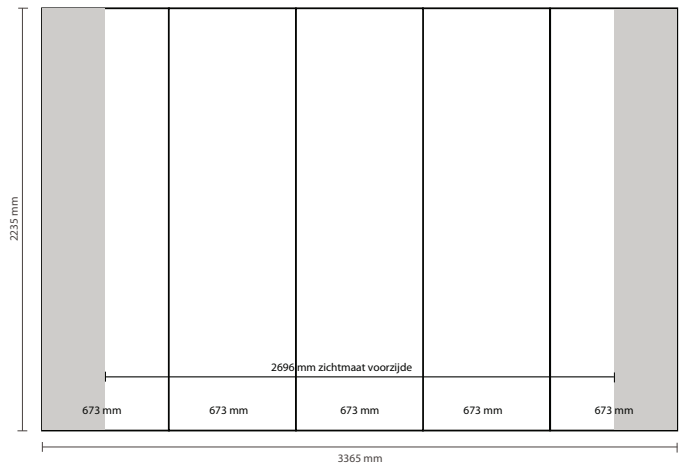

AANLEVERSPECIFICATIES

Pop up wand 3 x 3 curved - 252 x 69 x 224 cm (BxDxH).

Opmaak

VOORZIJD:

Document formaat voorzijde:

Breedte 673 mm

Hoogte 2235 mm

Opmaakgrootte voorzijde (incl. 3mm afloop):

Breedte 679 mm

Hoogte 2241 mm

Let op:

Aantal printbanen: 5

Werkelijke grootte per printbaan: 673 * 2235mm (B/H)

Werkelijke totale grootte: 3365 * 2235mm (B/H)

ACHTERZIJD:

Document formaat achterzijde:

Breedte 811 mm

Hoogte 2235 mm

Opmaakgrootte achterzijde (incl. 3mm afloop):

Breedte 817 mm

Hoogte 2241 mm

Let op:

Aantal extra printbanen: 3

Werkelijke grootte per printbaan: 811 * 2235mm (B/H)

Werkelijke totale grootte: 2433 * 2235mm (B/H)

Aanleverspecificatie:

Minimaal 150 DPI,

CMYK kleurprofiel: Europe ISO Coated FOGRA39

Formaat 1 op 1

Aanleveren als Certified PDF met snijtekens

en 3 mm afloop rondom

Opmaakstramien

Voorzijde:

2520 mm