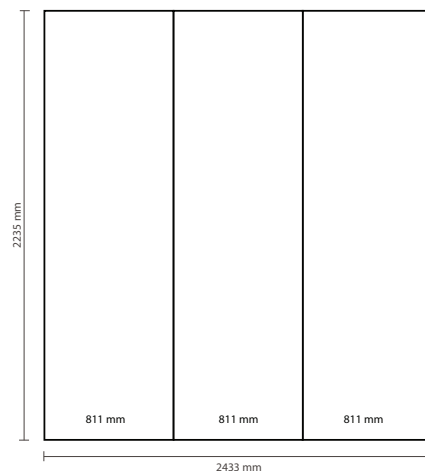

Breedte 679 mm

Hoogte 2241 mm

Let op:

Aantal printbanen: 5

Werkelijke grootte per printbaan: 673 * 2235mm (B/H)

Werkelijke totale grootte: 3365 * 2235mm (B/H)

ACHTERZIJD:

Document formaat achterzijde:

Breedte 811 mm

Hoogte 2235 mm

Opmaakgrootte achterzijde (incl. 3mm afloop):

Breedte 817 mm

Hoogte 2241 mm

Let op:

Aantal extra printbanen: 3

Werkelijke grootte per printbaan: 811 * 2235mm (B/H)

Werkelijke totale grootte: 2433 * 2235mm (B/H)

Aanleverspecificatie:

Minimaal 150 DPI,

CMYK kleurprofiel: Europe ISO Coated FOGRA39

Formaat 1 op 1

Aanleveren als Certified PDF met snijtekens

en 3 mm afloop rondom

Opmaakstramien

Voorzijde:

2520 mm

Achterzijde:

Bij eventuele vragen of opmerkingen kunt u altijd contact met ons opnemen.