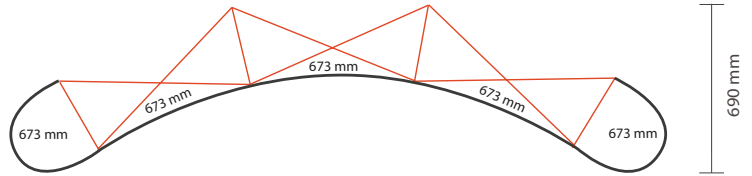

AANLEVERSPECIFICATIES

Pop up wand 3 x 3 curved - 252 x 69 x 224 cm (BxDxH).

Opmaak

VOORZIJD:

Document formaat voorzijde:

Breedte 673 mm

Hoogte 2235 mm

Opmaakgrootte voorzijde (incl. 3mm afloop):

Breedte 679 mm

Hoogte 2241 mm

Let op:

Aantal printbanen: 5

Werkelijke grootte per printbaan: 673 * 2235mm (B/H)

Werkelijke totale grootte: 3365 * 2235mm (B/H)

ACHTERZIJD:

Document formaat achterzijde:

Breedte 811 mm

Hoogte 2235 mm

Opmaakgrootte achterzijde (incl. 3mm afloop):

Breedte 817 mm

Hoogte 2241 mm

Let op:

Aantal extra printbanen: 3

Werkelijke grootte per printbaan: 811 * 2235mm (B/H)

Werkelijke totale grootte: 2433 * 2235mm (B/H)

Aanleverspecificatie:

Minimaal 150 DPI,

CMYK kleurprofiel: Europe ISO Coated FOGRA39

Formaat 1 op 1

Aanleveren als Certified PDF met snijtekens

en 3 mm afloop rondom

Opmaakstramien

Voorzijde:

2520 mm