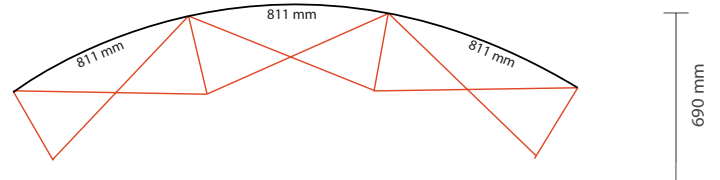

Achterzijde: