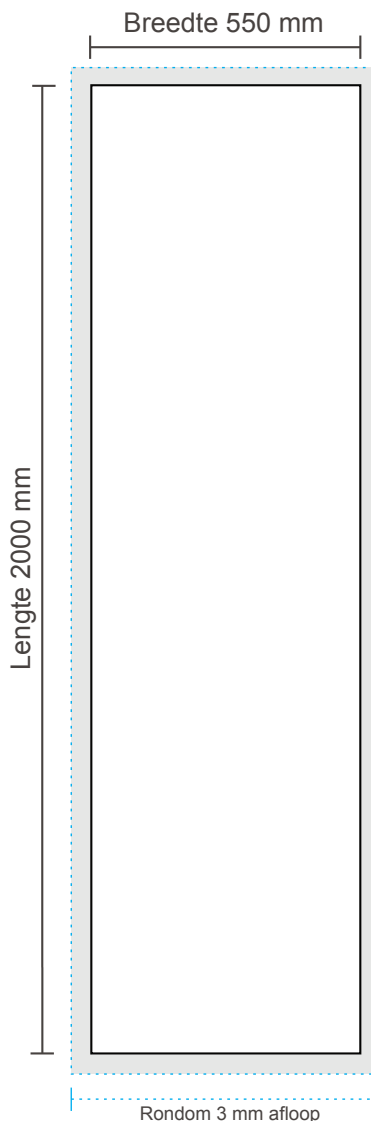

AANLEVERSPECIFICATIES

Media Banner Flex connect 55 x 200 cm (bxh)

Opmaak

Document formaat:

550 x 2000 mm (b x h)

Opmaakgrootte

Zorg voor minimaal 3 mm afloop rondom waarop u het beeld laat doorlopen. Op deze manier voorkomt u een eventuele zichtbare witte rand op uw Media Banner verbindingvisual (zie opmaakstramien).

Aanleverspecificatie:

Minimaal 150 DPI,
CMYK kleurprofiel: Europe ISO Coated FOGRA39
Aanleveren als Certified PDF met snijtekens
en 3 mm afloop rondom

Opmaak stramien

Bij eventuele vragen of opmerkingen kunt u altijd contact met ons opnemen.