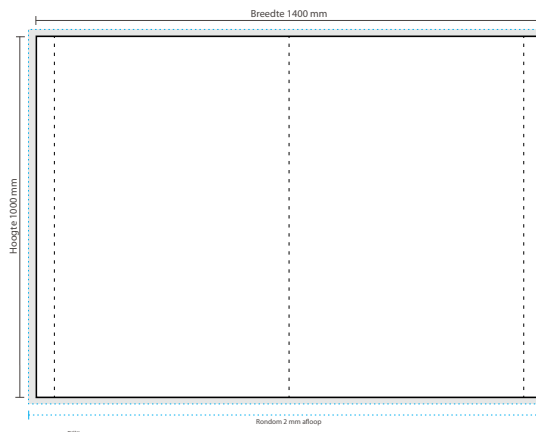

AANLEVERSPECIFICATIES

Makelaarsborden

Opmaak

Document formaat:

100 x 70 cm: 1000 x 700 mm (b x h)
140 x 100 cm: 1400 x 1000 mm (b x h)
140 x 50 cm: 1400 x 500 mm (b x h)

Opmaakgrootte

Zorg voor 2 mm afloop rondom waarop u het beeld laat doorlopen. Op deze manier voorkomt u een eventuele zichtbare witte rand op uw makelaarsbord (zie opmaakstramien).

Aanleverspecificatie:

Tussen de 100 en 300 DPI
CMYK kleurprofiel: Europe ISO Coated FOGRA39
Aanleveren als Certified PDF met snijtekens
en 2 mm afloop rondom.

Opmaak stramien

100 x 70 cm

140 x 100 cm

140 x 50 cm