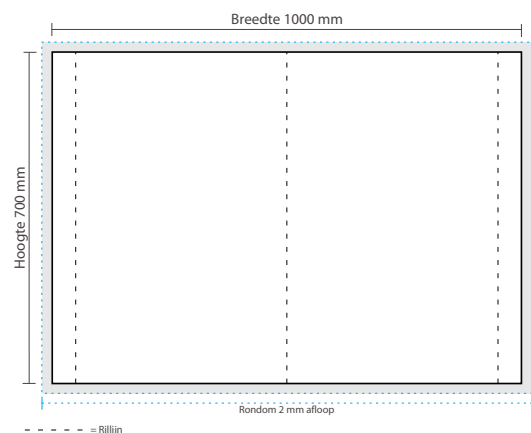

AANLEVERSPECIFICATIES

Makelaarsborden

Opmaak

Document formaat:

100 x 70 cm: 1000 x 700 mm (b x h)
140 x 100 cm: 1400 x 1000 mm (b x h)
140 x 50 cm: 1400 x 500 mm (b x h)

Opmaakgrootte

Zorg voor 2 mm afloop rondom waarop u het beeld laat doorlopen. Op deze manier voorkomt u een eventuele zichtbare witte rand op uw makelaarsbord (zie opmaakstramien).

Aanleverspecificatie:

Tussen de 100 en 300 DPI
CMYK kleurprofiel: Europe ISO Coated FOGRA39
Aanleveren als Certified PDF met snijtekens
en 2 mm afloop rondom.

Opmaak stramien

100 x 70 cm

140 x 100 cm

140 x 50 cm