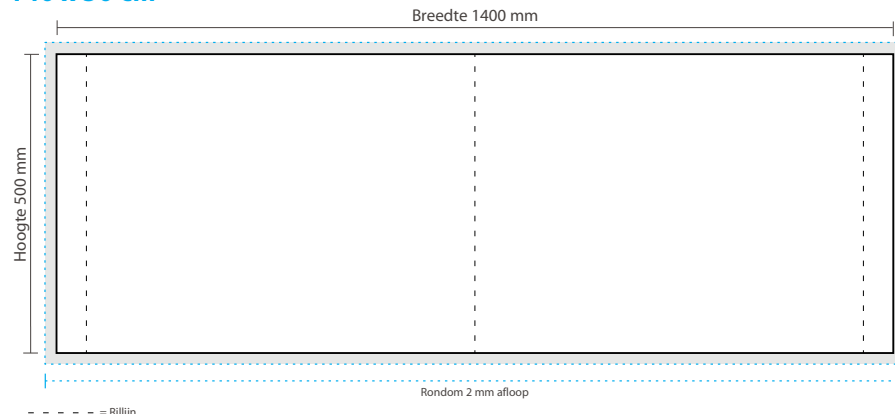

AANLEVERSPECIFICATIES

Makelaarsborden

Opmaak

Document formaat:

100 x 70 cm: 1000 x 700 mm (b x h)
140 x 100 cm: 1400 x 1000 mm (b x h)
140 x 50 cm: 1400 x 500 mm (b x h)

Opmaakgrootte

Zorg voor 2 mm afloop rondom waarop u het beeld laat doorlopen. Op deze manier voorkomt u een eventuele zichtbare witte rand op uw makelaarsbord (zie opmaakstramien).

Aanleverspecificatie:

Tussen de 100 en 300 DPI
CMYK kleurprofiel: Europe ISO Coated FOGRA39
Aanleveren als Certified PDF met snijtekens
en 2 mm afloop rondom.

Opmaak stramien

100 x 70 cm

140 x 100 cm

140 x 50 cm