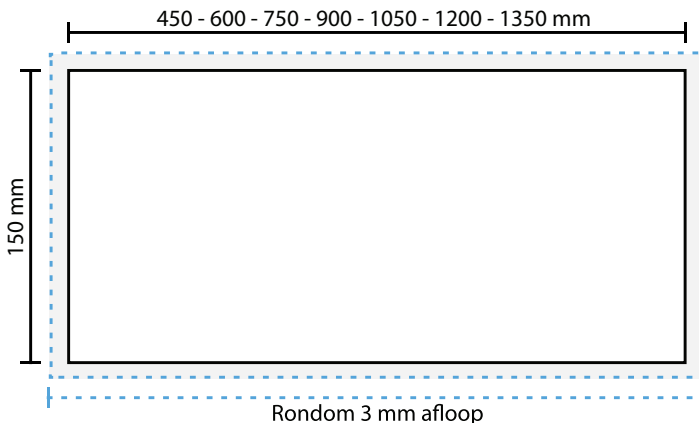

AANLEVERSPECIFICATIES

Leparello's vierkant - 15 x 15 cm

Opmaak

Document formaat*:

6 pagina's: 450 x 150 mm
8 pagina's: 600 x 150 mm
10 pagina's: 750 x 150 mm
12 pagina's: 900 x 150 mm
14 pagina's: 1050 x 150 mm
16 pagina's: 1200 x 150 mm
18 pagina's: 1350 x 150 mm

*Let op: dit formaat geldt voor 1 zijde en moet dus 2 keer opgemaakt worden (zie opmaak overzicht).

Opmaakgrootte

Zorg voor minimaal 3 mm afloop rondom waarop u het beeld laat doorlopen. Op deze manier voorkomt u een eventuele zichtbare witte rand op uw leparello (zie opmaakstramien).

Aanleverspecificatie:

300 DPI
CMYK kleurprofiel: Europe ISO Coated FOGRA39
Aanleveren als Certified PDF met snijtekens en 3 mm afloop rondom.

Opmaakoverzicht

6 pagina's

Buitenzijde

Binnenzijde

8 pagina's

Buitenzijde

Binnenzijde

10 pagina's

Buitenzijde

Binnenzijde

12 pagina's

Buitenzijde

Binnenzijde

Opmaakstramien

14 pagina's

Buitenzijde

Binnenzijde

16 pagina's

Buitenzijde

Binnenzijde

18 pagina's

Buitenzijde

Binnenzijde

V = voorzijde

A = achterzijde

Bij eventuele vragen of opmerkingen kunt u altijd contact met ons opnemen.