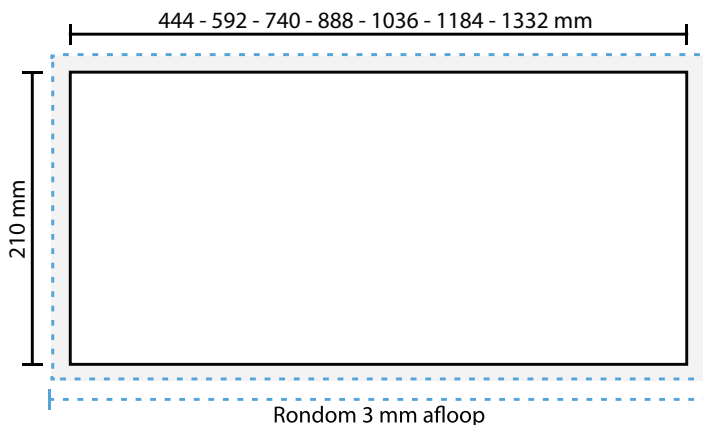

AANLEVERSPECIFICATIES

Leparello's A5

Opmaak

Document formaat*:

6 pagina's: 444 x 210 mm
8 pagina's: 592 x 210 mm
10 pagina's: 740 x 210 mm
12 pagina's: 888 x 210 mm
14 pagina's: 1036 x 210 mm
16 pagina's: 1184 x 210 mm
18 pagina's: 1332 x 210 mm

*Let op: dit formaat geldt voor 1 zijde en moet dus 2 keer opgemaakt worden (zie opmaak overzicht).

Opmaakgrootte

Zorg voor minimaal 3 mm afloop rondom waarop u het beeld laat doorlopen. Op deze manier voorkomt u een eventuele zichtbare witte rand op uw leparello (zie opmaakstramien).

Aanleverspecificatie:

300 DPI

CMYK kleurprofiel: Europe ISO Coated FOGRA39

Aanleveren als Certified PDF met snijtekens en 3 mm afloop rondom.

Opmaakoverzicht

6 pagina 's

8 pagina 's

10 pagina 's

12 pagina 's

Opmaakstramien

14 pagina 's

16 pagina 's

18 pagina 's

V = voorzijde

A = achterzijde

Bij eventuele vragen of opmerkingen kunt u altijd contact met ons opnemen.