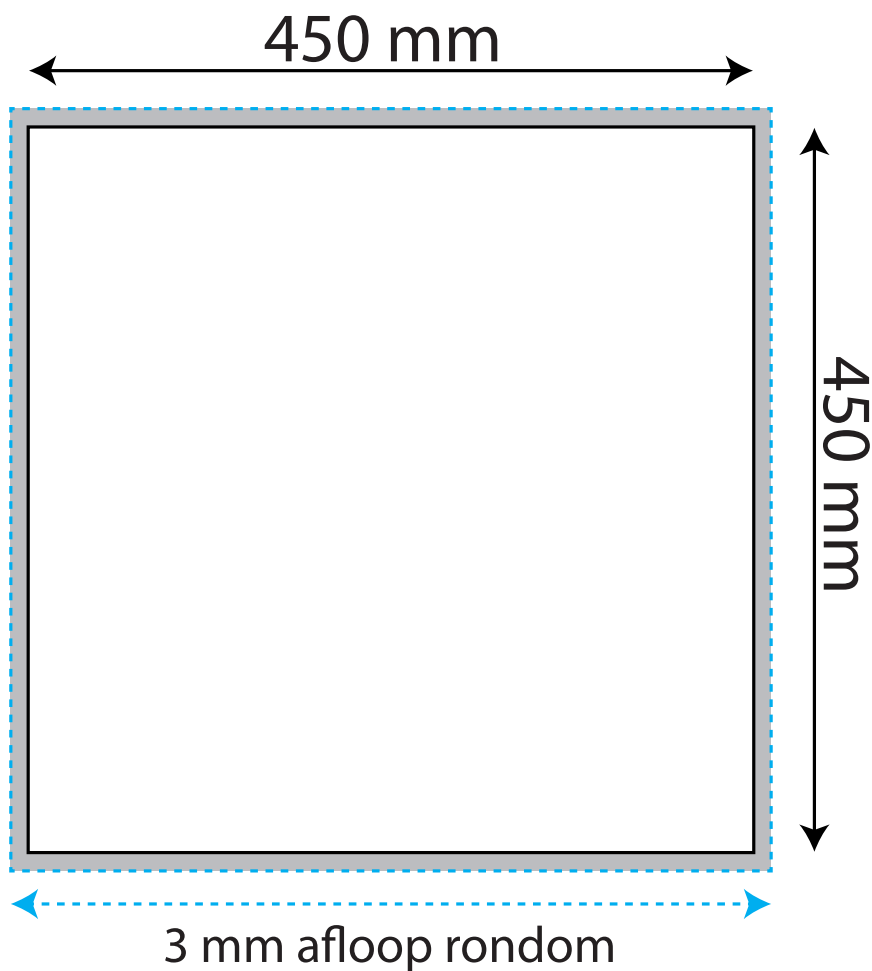

AANLEVERSPECIFICATIES

Kussens 45 x 45 cm

Opmaak

Document formaat:

450 x 450 mm (bxh)

Opmaakgrootte

Zorg voor 3 mm afloop rondom waarop u het beeld laat doorlopen. Op deze manier voorkomt u een eventuele zichtbare witte rand op uw kussen (zie opmaakstramien).

Aanleverspecificatie:

Minimaal 100 DPI

CMYK kleurprofiel: Europe ISO Coated FOGRA39

Aanleveren als Certified PDF met snijtekens

en 3 mm afloop rondom.

Opmaak stramien

Bij eventuele vragen of opmerkingen kunt u altijd contact met ons opnemen.