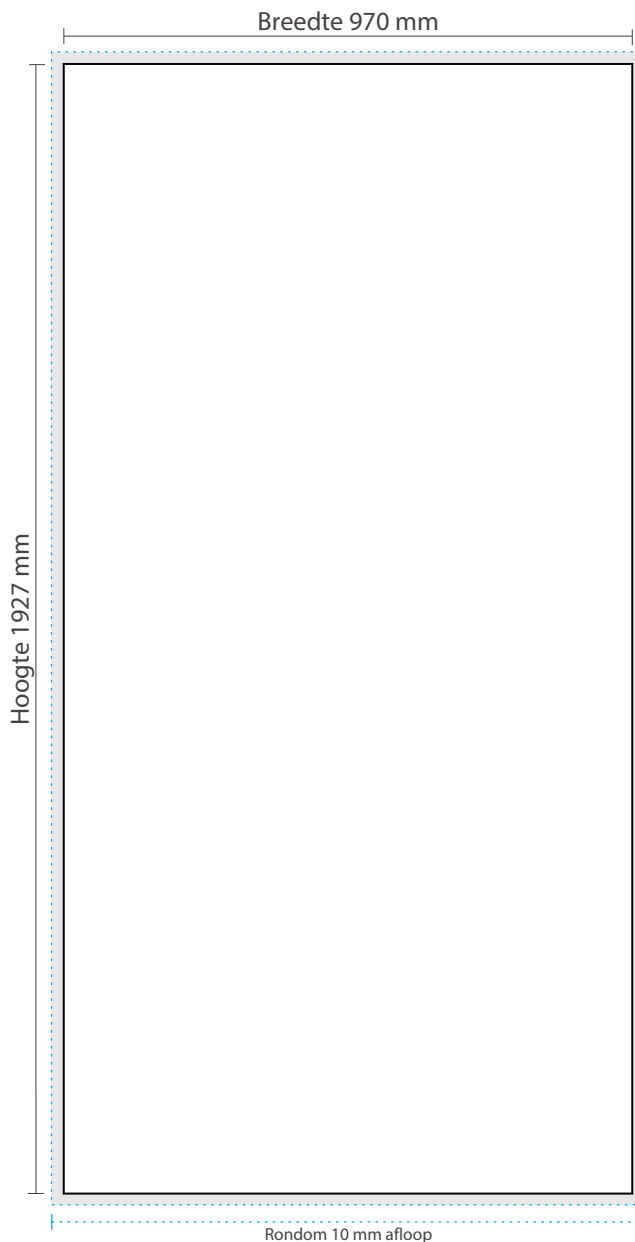

AANLEVERSPECIFICATIES

Flexzuil 1993 x 925 mm (h x b)

Opmaak

Document formaat*:

1927 x 970 mm (h x b)

*Let op: Dit is het formaat van 1 paneel en deze moet dus twee keer opgemaakt worden.

Opmaakgrootte

Zorg voor 3 mm afloop rondom waarop u het beeld laat doorlopen. Op deze manier voorkomt u een eventuele zichtbare witte rand op uw zuil (zie opmaakstramien).

Aanleverspecificatie:

Tussen de 100 en 300 DPI

CMYK kleurprofiel: Europe ISO Coated FOGRA39

Aanleveren als Certified PDF met snijtekens

en 3 mm afloop rondom.

Opmaakstramien

Bij eventuele vragen of opmerkingen kunt u altijd contact met ons opnemen.