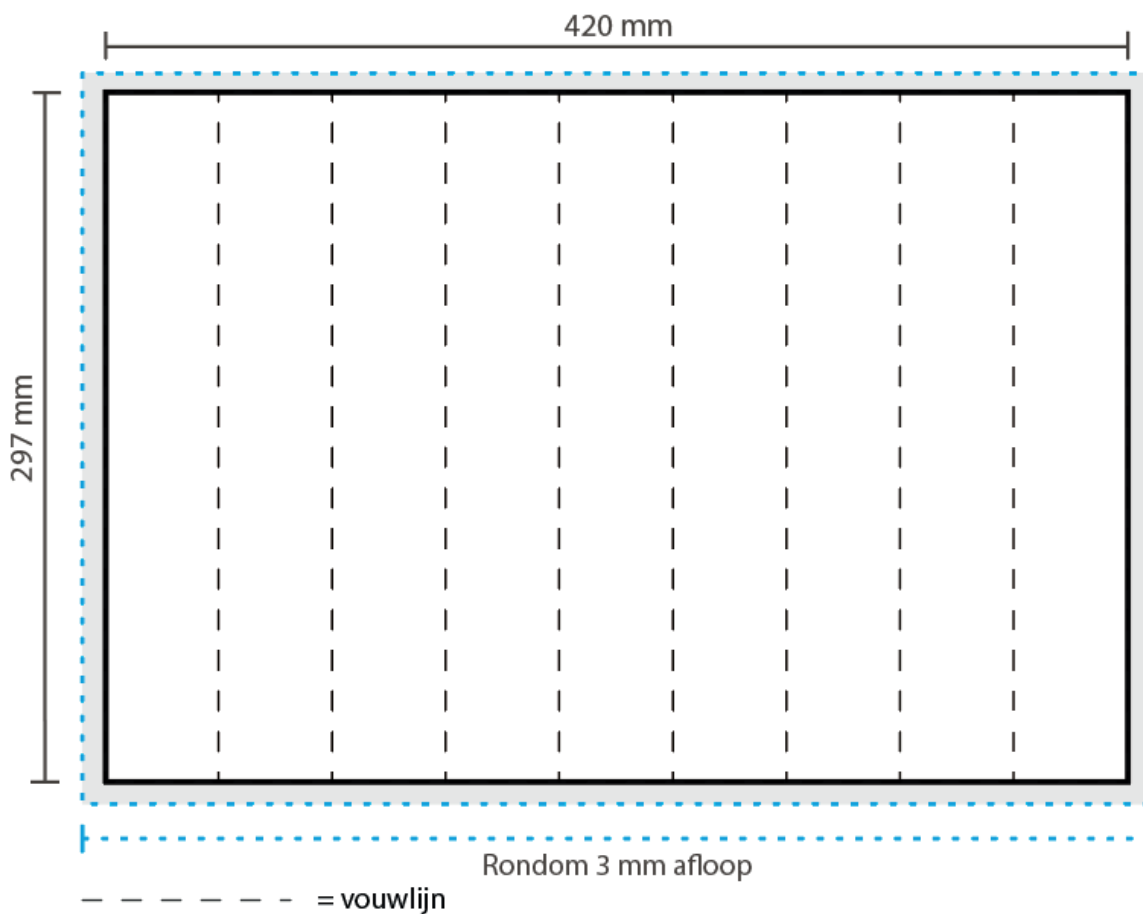

AANLEVERSPECIFICATIES

Eventklapper A3

Opmaak

Document formaat:

A3 420 x 297 mm (bxh)

Opmaakgrootte

Zorg voor minimaal 3 mm afloop rondom waarop u het beeld laat doorlopen. Op deze manier voorkomt u een eventuele zichtbare witte rand op uw promotie klapper (zie opmaakstramien).

Aanleverspecificatie:

300 DPI

CMYK kleurprofiel: Europe ISO Coated FOGRA39

Aanleveren als Certified PDF met snijtekens

en 3 mm afloop rondom.

Opmaakstramien

Bij eventuele vragen of opmerkingen kunt u altijd contact met ons opnemen.