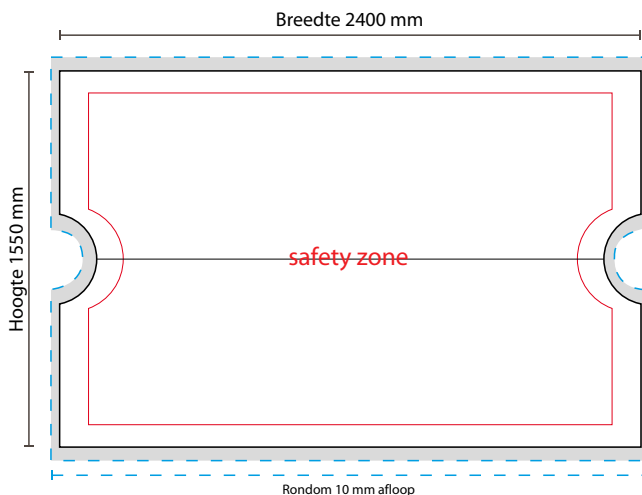

AANLEVERSPECIFICATIES

Dranghekdoek enkelzijdig en dubbelzijdig

Opmaak

Document formaat:

Enkelzijdig: 2150 x 730 mm (b x h)

Dubbelzijdig: 2400 x 1550 mm (b x h)

Opmaakgrootte

Zorg voor 10 mm afloop rondom waarop u het beeld laat doorlopen. Op deze manier voorkomt u een eventuele zichtbare witte rand op uw doek (zie opmaakstramien).

Let op: plaats belangrijke tekst en afbeeldingen in de safety zone. Blijf hiervoor bij het enkelzijdige dranghekdoek 25 mm van de rand af. Blijf bij het dubbelzijdige dranghekdoek 45 mm van de rand af (zie opmaakstramien).

Aanleverspecificatie:

Minimaal 100 DPI

CMYK kleurprofiel: Europe ISO Coated FOGRA39

Aanleveren als Certified PDF met snijtekens en 10 mm afloop rondom.

Opmaak stramien

Enkelzijdig

Dubbelzijdig

Bij eventuele vragen of opmerkingen kunt u altijd contact met ons opnemen.