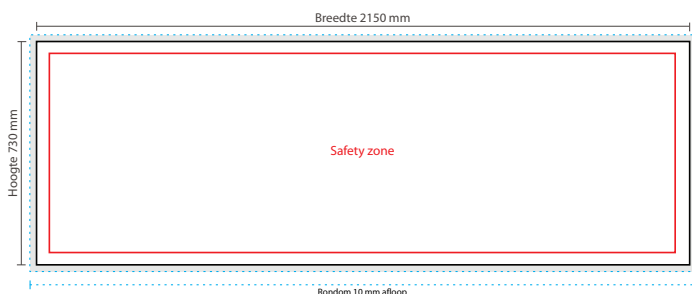

AANLEVERSPECIFICATIES

Dranghekdoek enkelzijdig en dubbelzijdig

Opmaak

Document formaat:

Enkelzijdig: 2150 x 730 mm (b x h)

Dubbelzijdig: 2400 x 1550 mm (b x h)

Opmaakgrootte

Zorg voor 10 mm afloop rondom waarop u het beeld laat doorlopen. Op deze manier voorkomt u een eventuele zichtbare witte rand op uw doek (zie opmaakstramien).

Let op: plaats belangrijke tekst en afbeeldingen in de safety zone. Blijf hiervoor bij het enkelzijdige dranghekdoek 25 mm van de rand af. Blijf bij het dubbelzijdige dranghekdoek 45 mm van de rand af (zie opmaakstramien).

Aanleverspecificatie:

Minimaal 100 DPI

CMYK kleurprofiel: Europe ISO Coated FOGRA39

Aanleveren als Certified PDF met snijtekens en 10 mm afloop rondom.

Opmaak stramien

Enkelzijdig

Dubbelzijdig

Bij eventuele vragen of opmerkingen kunt u altijd contact met ons opnemen.