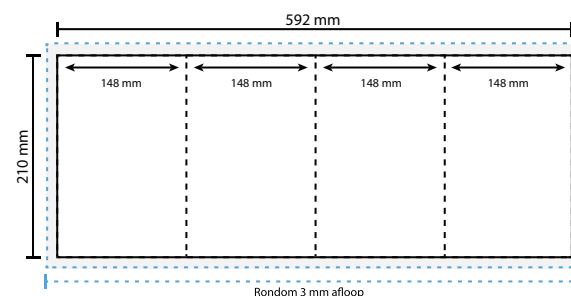

Opmaakgrootte

Zorg voor minimaal 3 mm afloop rondom waarop u het beeld laat doorlopen. Op deze manier voorkomt u een eventuele zichtbare witte rand op uw 4 luik (zie opmaakstramien).

Aanleverspecificatie:

300 DPI
CMYK kleurprofiel: Europe ISO Coated FOGRA39
Aanleveren als Certified PDF met snijtekens en 3 mm afloop rondom.

Opmaakstramien

Gesloten luikvouw buitenzijde

totale breedte: 
luikbreedte: 

Gesloten luikvouw binnenzijde

totale breedte: 
luikbreedte: 

Wikkelvouw buitenzijde

totale breedte: 
luikbreedte: 

Wikkelvouw binnenzijde

totale breedte: 
luikbreedte: 

Zigzagvouw buitenzijde

totale breedte: 
luikbreedte: 

Zigzagvouw binnenzijde

totale breedte: 
luikbreedte: 

Bij eventuele vragen of opmerkingen kunt u altijd contact met ons opnemen.