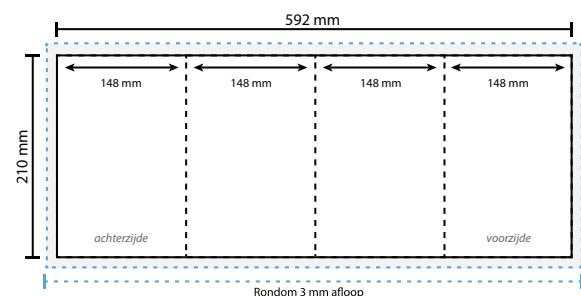

Opmaakgrootte

Zorg voor minimaal 3 mm afloop rondom waarop u het beeld laat doorlopen. Op deze manier voorkomt u een eventuele zichtbare witte rand op uw 4 luik (zie opmaakstramien).

Aanleverspecificatie:

300 DPI
CMYK kleurprofiel: Europe ISO Coated FOGRA39
Aanleveren als Certified PDF met snijtekens en 3 mm afloop rondom.

Opmaakstramien

Gesloten luikvouw buitenzijde

totale breedte: 
luikbreedte: 

Gesloten luikvouw binnenzijde

totale breedte: 
luikbreedte: 

Wikkelvouw buitenzijde

totale breedte: 
luikbreedte: 

Wikkelvouw binnenzijde

totale breedte: 
luikbreedte: 

Zigzagvouw buitenzijde

totale breedte: 
luikbreedte: 

Zigzagvouw binnenzijde

totale breedte: 
luikbreedte: 

Bij eventuele vragen of opmerkingen kunt u altijd contact met ons opnemen.