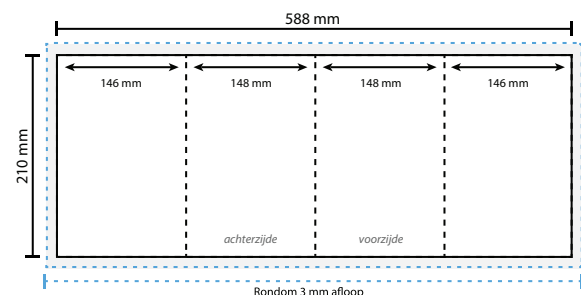

AANLEVERSPECIFICATIES

A5 4 luik staand - 21 x 59,2 cm

Opmaak

Document formaat*:

Hoogte 210 mm
Breedte 592 mm

***Let op: dit formaat geldt voor 1 zijde en moet dus 2 keer opgemaakt worden. Voor de precieze verdeling van het formaat per luik zie opmaak stramien.**

Opmaakgrootte

Zorg voor minimaal 3 mm afloop rondom waarop u het beeld laat doorlopen. Op deze manier voorkomt u een eventuele zichtbare witte rand op uw 4 luik (zie opmaakstramien).

Aanleverspecificatie:

300 DPI
CMYK kleurprofiel: Europe ISO Coated FOGRA39
Aanleveren als Certified PDF met snijtekens en 3 mm afloop rondom.

Opmaakstramien

Gesloten luikvouw buitenzijde

totale breedte: 
luikbreedte: 

Gesloten luikvouw binnenzijde

totale breedte: 
luikbreedte: 

Wikkelvouw buitenzijde

totale breedte: 
luikbreedte: 

Wikkelvouw binnenzijde

totale breedte: 
luikbreedte: 

Zigzagvouw buitenzijde

totale breedte: 
luikbreedte: 

Zigzagvouw binnenzijde