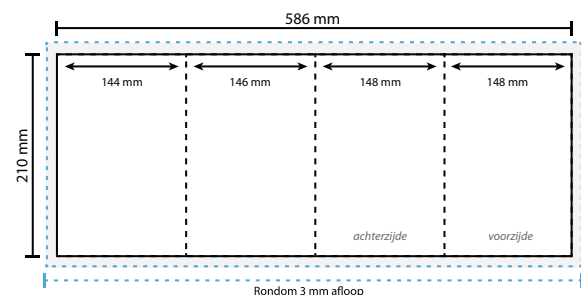

AANLEVERSPECIFICATIES

A5 4 luik staand - 21 x 59,2 cm

Opmaak

Document formaat*:

Hoogte 210 mm
Breedte 592 mm

***Let op: dit formaat geldt voor 1 zijde en moet dus 2 keer opgemaakt worden. Voor de precieze verdeling van het formaat per luik zie opmaak stramien.**

Opmaakgrootte

Zorg voor minimaal 3 mm afloop rondom waarop u het beeld laat doorlopen. Op deze manier voorkomt u een eventuele zichtbare witte rand op uw 4 luik (zie opmaakstramien).

Aanleverspecificatie:

300 DPI
CMYK kleurprofiel: Europe ISO Coated FOGRA39
Aanleveren als Certified PDF met snijtekens en 3 mm afloop rondom.

Opmaakstramien

Gesloten luikvouw buitenzijde

totale breedte: 
luikbreedte: 

Gesloten luikvouw binnenzijde

totale breedte: 
luikbreedte: 

Wikkelvouw buitenzijde

totale breedte: 
luikbreedte: 

Wikkelvouw binnenzijde

totale breedte: 
luikbreedte: 

Zigzagvouw buitenzijde

totale breedte: 
luikbreedte: 

Zigzagvouw binnenzijde