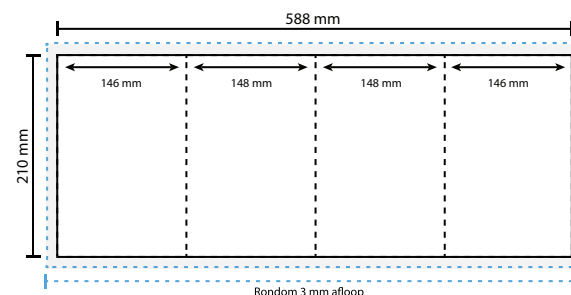

AANLEVERSPECIFICATIES

A5 4 luik staand - 21 x 59,2 cm

Opmaak

Document formaat*:

Hoogte 210 mm
Breedte 592 mm

***Let op: dit formaat geldt voor 1 zijde en moet dus 2 keer opgemaakt worden. Voor de precieze verdeling van het formaat per luik zie opmaak stramien.**

Opmaakgrootte

Zorg voor minimaal 3 mm afloop rondom waarop u het beeld laat doorlopen. Op deze manier voorkomt u een eventuele zichtbare witte rand op uw 4 luik (zie opmaakstramien).

Aanleverspecificatie:

300 DPI
CMYK kleurprofiel: Europe ISO Coated FOGRA39
Aanleveren als Certified PDF met snijtekens en 3 mm afloop rondom.

Opmaakstramien

Gesloten luikvouw buitenzijde

totale breedte: 
luikbreedte: 

Gesloten luikvouw binnenzijde

totale breedte: 
luikbreedte: 

Wikkelvouw buitenzijde

totale breedte: 
luikbreedte: 

Wikkelvouw binnenzijde

totale breedte: 
luikbreedte: 

Zigzagvouw buitenzijde

totale breedte: 
luikbreedte: 

Zigzagvouw binnenzijde