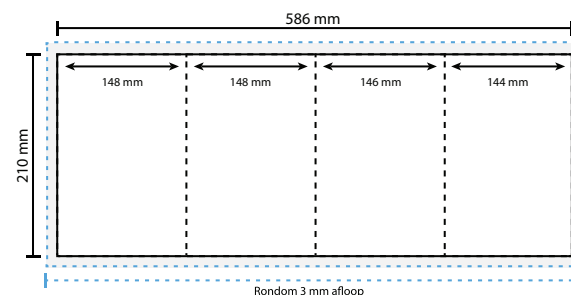

AANLEVERSPECIFICATIES

A5 4 luik staand - 21 x 59,2 cm

Opmaak

Document formaat*:

Hoogte 210 mm
Breedte 592 mm

***Let op: dit formaat geldt voor 1 zijde en moet dus 2 keer opgemaakt worden. Voor de precieze verdeling van het formaat per luik zie opmaak stramien.**

Opmaakgrootte

Zorg voor minimaal 3 mm afloop rondom waarop u het beeld laat doorlopen. Op deze manier voorkomt u een eventuele zichtbare witte rand op uw 4 luik (zie opmaakstramien).

Aanleverspecificatie:

300 DPI
CMYK kleurprofiel: Europe ISO Coated FOGRA39
Aanleveren als Certified PDF met snijtekens en 3 mm afloop rondom.

Opmaakstramien

Gesloten luikvouw buitenzijde

totale breedte: 
luikbreedte: 

Gesloten luikvouw binnenzijde

totale breedte: 
luikbreedte: 

Wikkelvouw buitenzijde

totale breedte: 
luikbreedte: 

Wikkelvouw binnenzijde

totale breedte: 
luikbreedte: 

Zigzagvouw buitenzijde

totale breedte: 
luikbreedte: 

Zigzagvouw binnenzijde