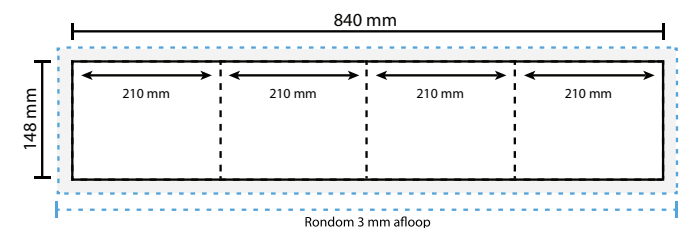

Opmaakgrootte

Zorg voor minimaal 3 mm afloop rondom waarop u het beeld laat doorlopen. Op deze manier voorkomt u een eventuele zichtbare witte rand op uw 4 luik (zie opmaakstramien).

Aanleverspecificatie:

300 DPI

CMYK kleurprofiel: Europe ISO Coated FOGRA39

Aanleveren als Certified PDF met snijtekens

en 3 mm afloop rondom.

Opmaakstramien

Gesloten luikvouw buitenzijde

totale breedte: 
luikbreedte: 

Gesloten luikvouw binnenzijde

totale breedte: 
luikbreedte: 

Wikkelvouw buitenzijde

totale breedte: 
luikbreedte: 

Wikkelvouw binnenzijde

totale breedte: 
luikbreedte: 

Zigzagvouw buitenzijde

totale breedte: 
luikbreedte: 

Zigzagvouw binnenzijde

totale breedte: 
luikbreedte: 

Bij eventuele vragen of opmerkingen kunt u altijd contact met ons opnemen.