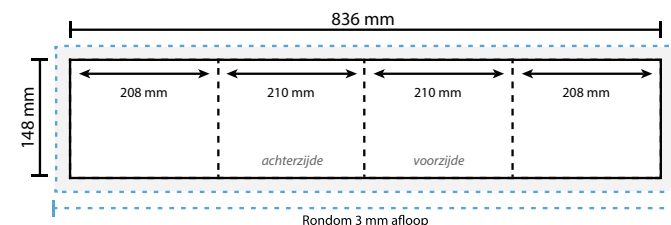

AANLEVERSPECIFICATIES

A5 4 luik oblong - 14,8 x 84 cm

Opmaak

Document formaat*:

Hoogte 148 mm

Breedte 840 mm

***Let op: dit formaat geldt voor 1 zijde en moet dus 2 keer opgemaakt worden. Voor de precieze verdeling van het formaat per luik zie opmaak stramien.**

Opmaakgrootte

Zorg voor minimaal 3 mm afloop rondom waarop u het beeld laat doorlopen. Op deze manier voorkomt u een eventuele zichtbare witte rand op uw 4 luik (zie opmaakstramien).

Aanleverspecificatie:

300 DPI

CMYK kleurprofiel: Europe ISO Coated FOGRA39

Aanleveren als Certified PDF met snijtekens

en 3 mm afloop rondom.

Opmaakstramien

Gesloten luikvouw buitenzijde

totale breedte: 
luikbreedte: 

Gesloten luikvouw binnenzijde

totale breedte: 
luikbreedte: 

Wikkelvouw buitenzijde

totale breedte: 
luikbreedte: 

Wikkelvouw binnenzijde

totale breedte: 
luikbreedte: 

Zigzagvouw buitenzijde

totale breedte: 
luikbreedte: 

Zigzagvouw binnenzijde