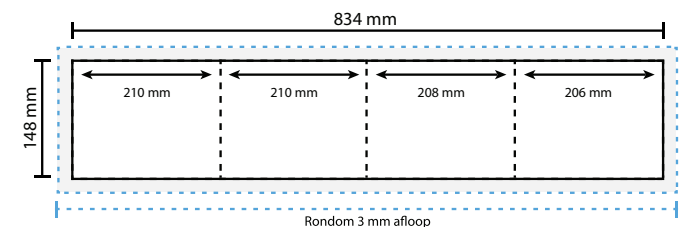

AANLEVERSPECIFICATIES

A5 4 luik oblong - 14,8 x 84 cm

Opmaak

Document formaat*:

Hoogte 148 mm

Breedte 840 mm

***Let op: dit formaat geldt voor 1 zijde en moet dus 2 keer opgemaakt worden. Voor de precieze verdeling van het formaat per luik zie opmaak stramien.**

Opmaakgrootte

Zorg voor minimaal 3 mm afloop rondom waarop u het beeld laat doorlopen. Op deze manier voorkomt u een eventuele zichtbare witte rand op uw 4 luik (zie opmaakstramien).

Aanleverspecificatie:

300 DPI

CMYK kleurprofiel: Europe ISO Coated FOGRA39

Aanleveren als Certified PDF met snijtekens

en 3 mm afloop rondom.

Opmaakstramien

Gesloten luikvouw buitenzijde

totale breedte: 
luikbreedte: 

Gesloten luikvouw binnenzijde

totale breedte: 
luikbreedte: 

Wikkelvouw buitenzijde

totale breedte: 
luikbreedte: 

Wikkelvouw binnenzijde

totale breedte: 
luikbreedte: 

Zigzagvouw buitenzijde

totale breedte: 
luikbreedte: 

Zigzagvouw binnenzijde