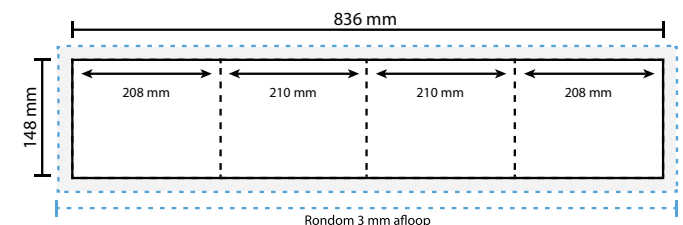

AANLEVERSPECIFICATIES

A5 4 luik oblong - 14,8 x 84 cm

Opmaak

Document formaat*:

Hoogte 148 mm

Breedte 840 mm

***Let op: dit formaat geldt voor 1 zijde en moet dus 2 keer opgemaakt worden. Voor de precieze verdeling van het formaat per luik zie opmaak stramien.**

Opmaakgrootte

Zorg voor minimaal 3 mm afloop rondom waarop u het beeld laat doorlopen. Op deze manier voorkomt u een eventuele zichtbare witte rand op uw 4 luik (zie opmaakstramien).

Aanleverspecificatie:

300 DPI

CMYK kleurprofiel: Europe ISO Coated FOGRA39

Aanleveren als Certified PDF met snijtekens

en 3 mm afloop rondom.

Opmaakstramien

Gesloten luikvouw buitenzijde

totale breedte: 
luikbreedte: 

Gesloten luikvouw binnenzijde

totale breedte: 
luikbreedte: 

Wikkelvouw buitenzijde

totale breedte: 
luikbreedte: 

Wikkelvouw binnenzijde

totale breedte: 
luikbreedte: 

Zigzagvouw buitenzijde

totale breedte: 
luikbreedte: 

Zigzagvouw binnenzijde