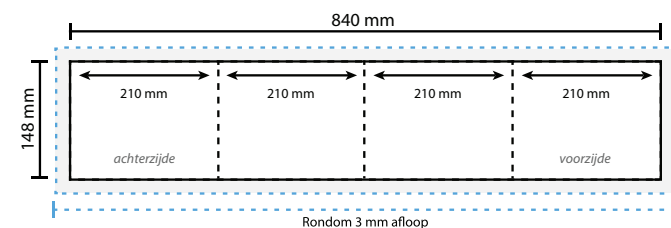

Opmaakgrootte

Zorg voor minimaal 3 mm afloop rondom waarop u het beeld laat doorlopen. Op deze manier voorkomt u een eventuele zichtbare witte rand op uw 4 luik (zie opmaakstramien).

Aanleverspecificatie:

300 DPI

CMYK kleurprofiel: Europe ISO Coated FOGRA39

Aanleveren als Certified PDF met snijtekens

en 3 mm afloop rondom.

Opmaakstramien

Gesloten luikvouw buitenzijde

totale breedte: 
luikbreedte: 

Gesloten luikvouw binnenzijde

totale breedte: 
luikbreedte: 

Wikkelvouw buitenzijde

totale breedte: 
luikbreedte: 

Wikkelvouw binnenzijde

totale breedte: 
luikbreedte: 

Zigzagvouw buitenzijde

totale breedte: 
luikbreedte: 

Zigzagvouw binnenzijde

totale breedte: 
luikbreedte: 

Bij eventuele vragen of opmerkingen kunt u altijd contact met ons opnemen.