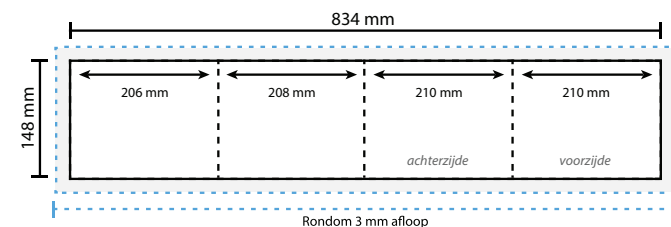

AANLEVERSPECIFICATIES

A5 4 luik oblong - 14,8 x 84 cm

Opmaak

Document formaat*:

Hoogte 148 mm

Breedte 840 mm

***Let op: dit formaat geldt voor 1 zijde en moet dus 2 keer opgemaakt worden. Voor de precieze verdeling van het formaat per luik zie opmaak stramien.**

Opmaakgrootte

Zorg voor minimaal 3 mm afloop rondom waarop u het beeld laat doorlopen. Op deze manier voorkomt u een eventuele zichtbare witte rand op uw 4 luik (zie opmaakstramien).

Aanleverspecificatie:

300 DPI

CMYK kleurprofiel: Europe ISO Coated FOGRA39

Aanleveren als Certified PDF met snijtekens

en 3 mm afloop rondom.

Opmaakstramien

Gesloten luikvouw buitenzijde

totale breedte: 
luikbreedte: 

Gesloten luikvouw binnenzijde

totale breedte: 
luikbreedte: 

Wikkelvouw buitenzijde

totale breedte: 
luikbreedte: 

Wikkelvouw binnenzijde

totale breedte: 
luikbreedte: 

Zigzagvouw buitenzijde

totale breedte: 
luikbreedte: 

Zigzagvouw binnenzijde