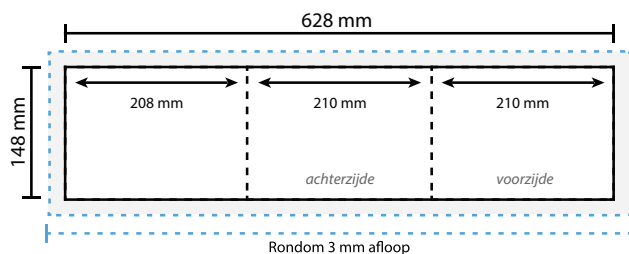

Opmaakgrootte

Zorg voor minimaal 3 mm afloop rondom waarop u het beeld laat doorlopen. Op deze manier voorkomt u een eventuele zichtbare witte rand op uw 3 luik (zie opmaakstramien).

Aanleverspecificatie:

300 DPI

CMYK kleurprofiel: Europe ISO Coated FOGRA39

Aanleveren als Certified PDF met snijtekens

en 3 mm afloop rondom.

Opmaakstramien

Luikvouw buitenzijde

Luikvouw binnenzijde

Wikkelvouw buitenzijde