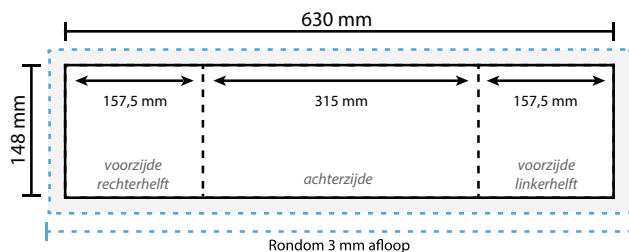

Opmaakgrootte

Zorg voor minimaal 3 mm afloop rondom waarop u het beeld laat doorlopen. Op deze manier voorkomt u een eventuele zichtbare witte rand op uw 3 luik (zie opmaakstramien).

Aanleverspecificatie:

300 DPI

CMYK kleurprofiel: Europe ISO Coated FOGRA39

Aanleveren als Certified PDF met snijtekens

en 3 mm afloop rondom.

Opmaakstramien

Luikvouw buitenzijde

Luikvouw binnenzijde

Wikkelvouw buitenzijde