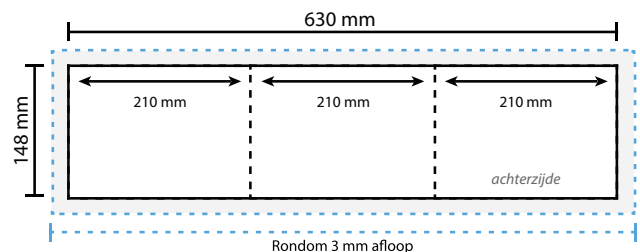

Zigzagvouw binnenzijde

Bij eventuele vragen of opmerkingen kunt u altijd contact met ons opnemen.