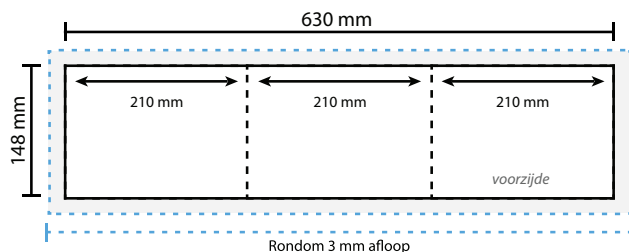

Zigzagvouw buitenzijde