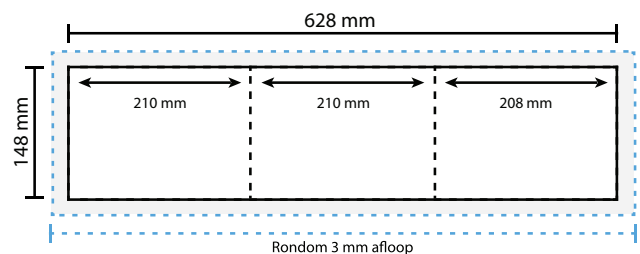

Wikkelvouw binnenzijde