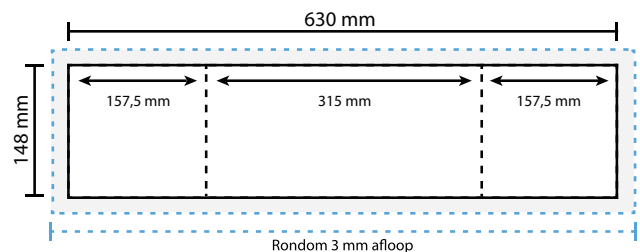

Opmaakgrootte

Zorg voor minimaal 3 mm afloop rondom waarop u het beeld laat doorlopen. Op deze manier voorkomt u een eventuele zichtbare witte rand op uw 3 luik (zie opmaakstramien).

Aanleverspecificatie:

300 DPI

CMYK kleurprofiel: Europe ISO Coated FOGRA39

Aanleveren als Certified PDF met snijtekens

en 3 mm afloop rondom.

Opmaakstramien

Luikvouw buitenzijde

Luikvouw binnenzijde

Wikkelvouw buitenzijde