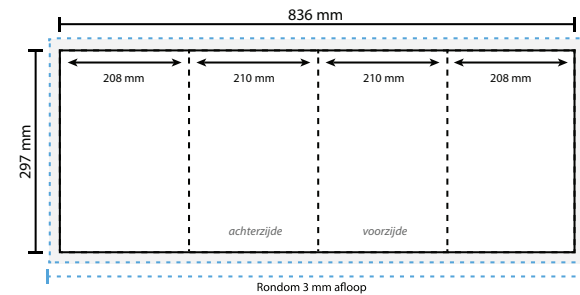

### Document formaat\*:

Hoogte 297 mm  
Breedte 840 mm

**\*Let op: dit formaat geldt voor 1 zijde en moet dus 2 keer opgemaakt worden. Voor de precieze verdeling van het formaat per luik zie opmaak stramien.**

### Opmaakgrootte

Zorg voor minimaal 3 mm afloop rondom waarop u het beeld laat doorlopen. Op deze manier voorkomt u een eventuele zichtbare witte rand op uw 4 luik (zie opmaakstramien).

### Gesloten luikvouw buitenzijde

totale breedte:   
luikbreedte: 