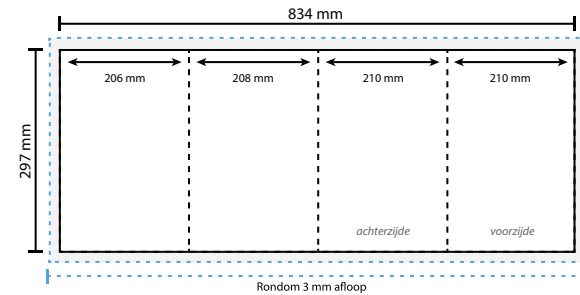

### Document formaat\*:

Hoogte 297 mm  
Breedte 840 mm

**\*Let op: dit formaat geldt voor 1 zijde en moet dus 2 keer opgemaakt worden. Voor de precieze verdeling van het formaat per luik zie opmaak stramien.**

### Gesloten luikvouw buitenzijde

totale breedte:   
luikbreedte: 

### Gesloten luikvouw binnenzijde

totale breedte:   
luikbreedte: 

### Wikkelvouw buitenzijde

totale breedte:   
luikbreedte: 