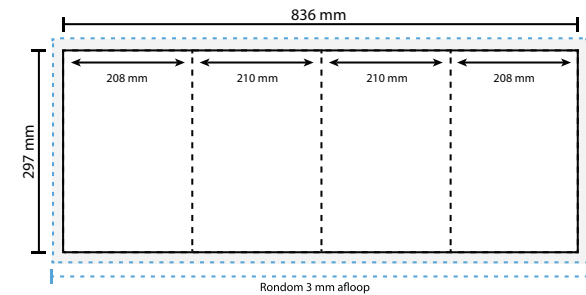

Gesloten luikvouw binnenzijde

totale breedte:
luikbreedte: