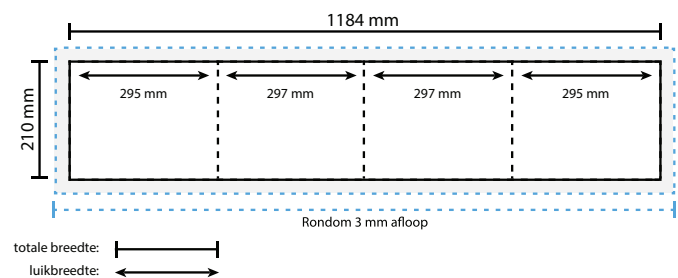

Gesloten luikvouw binnenzijde