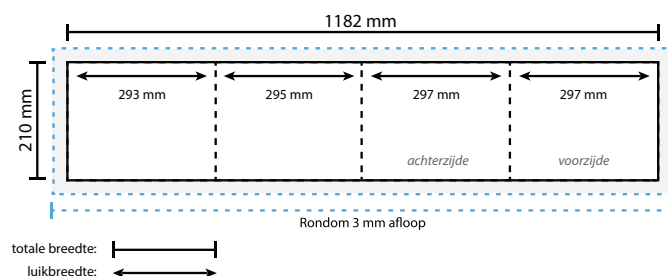

Wikkelvouw buitenzijde