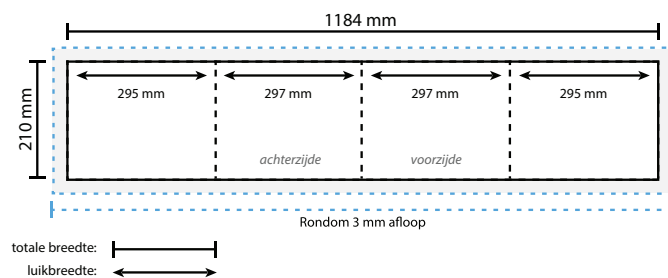

AANLEVERSPECIFICATIES

A4 4 luik oblong - 21 x 118,8 cm

Opmaak

Document formaat*:

Hoogte 210 mm

Breedte 1188 mm

*Let op: dit formaat geldt voor 1 zijde en moet dus 2 keer opgemaakt worden. Voor de precieze verdeling van het formaat per luik zie opmaak stramien.

Opmaakgrootte

Zorg voor minimaal 3 mm afloop rondom waarop u het beeld laat doorlopen. Op deze manier voorkomt u een eventuele zichtbare witte rand op uw 4 luik (zie opmaakstramien).

Aanleverspecificatie:

300 DPI

CMYK kleurprofiel: Europe ISO Coated FOGRA39

Aanleveren als Certified PDF met snijtekens

en 3 mm afloop rondom.

Opmaakstramien

Gesloten luikvouw buitenzijde