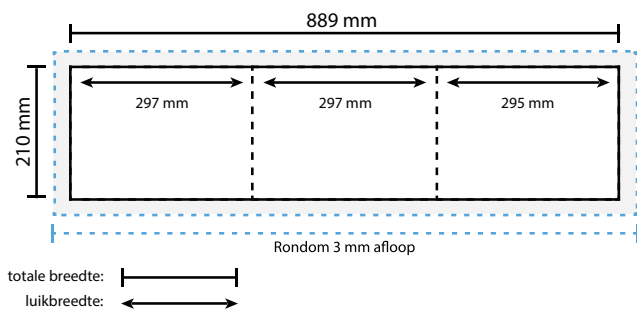

AANLEVERSPECIFICATIES

A4 3 luik oblong - 21 x 89,1 cm

Opmaak

Document formaat*:

Hoogte 210 mm
Breedte 891 mm

***Let op: dit formaat geldt voor 1 zijde en moet dus 2 keer opgemaakt worden. Voor de precieze verdeling van het formaat per luik zie opmaak stramien.**

Opmaakgrootte

Zorg voor minimaal 3 mm afloop rondom waarop u het beeld laat doorlopen. Op deze manier voorkomt u een eventuele zichtbare witte rand op uw 3 luik (zie opmaakstramien).

Aanleverspecificatie:

300 DPI
CMYK kleurprofiel: Europe ISO Coated FOGRA39
Aanleveren als Certified PDF met snijtekens en 3 mm afloop rondom.

Opmaakstramien

Luikvouw buitenzijde

Luikvouw binnenzijde

Wikkelvouw buitenzijde

Wikkelvouw binnenzijde