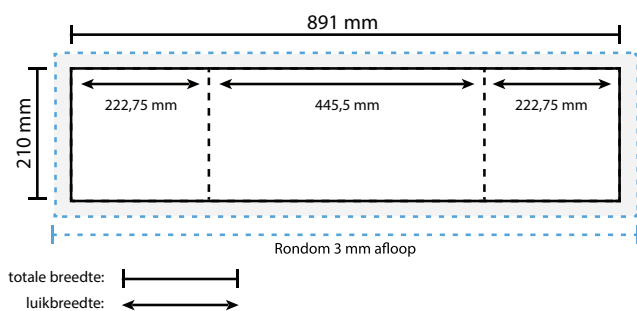

AANLEVERSPECIFICATIES

A4 3 luik oblong - 21 x 89,1 cm

Opmaak

Document formaat*:

Hoogte 210 mm
Breedte 891 mm

***Let op: dit formaat geldt voor 1 zijde en moet dus 2 keer opgemaakt worden. Voor de precieze verdeling van het formaat per luik zie opmaak stramien.**

Opmaakgrootte

Zorg voor minimaal 3 mm afloop rondom waarop u het beeld laat doorlopen. Op deze manier voorkomt u een eventuele zichtbare witte rand op uw 3 luik (zie opmaakstramien).

Aanleverspecificatie:

300 DPI
CMYK kleurprofiel: Europe ISO Coated FOGRA39
Aanleveren als Certified PDF met snijtekens en 3 mm afloop rondom.

Opmaakstramien

Luikvouw buitenzijde

Luikvouw binnenzijde

Wikkelvouw buitenzijde

Wikkelvouw binnenzijde