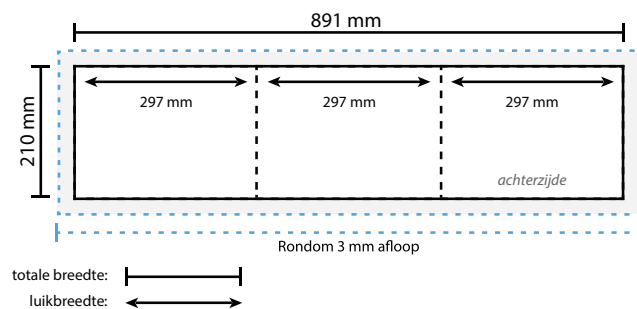

Zigzag vouw binnenzijde

Bij eventuele vragen of opmerkingen kunt u altijd contact met ons opnemen.