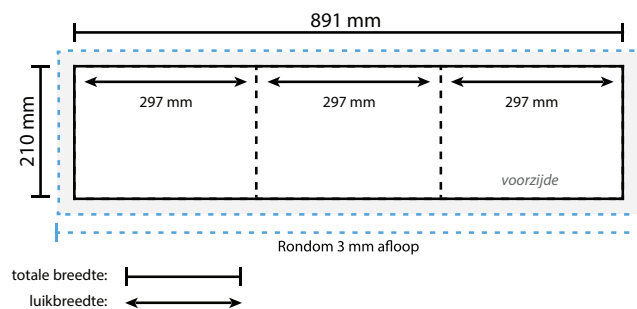

Zigzag vouw buitenzijde