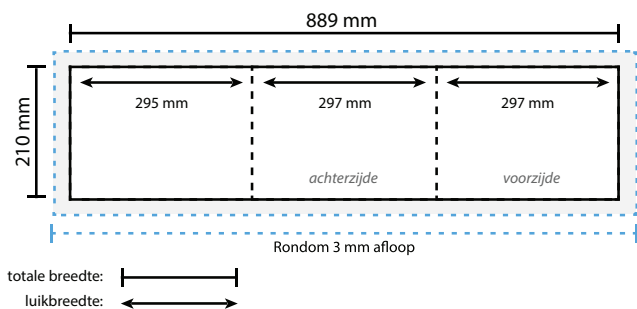

AANLEVERSPECIFICATIES

A4 3 luik oblong - 21 x 89,1 cm

Opmaak

Document formaat*:

Hoogte 210 mm
Breedte 891 mm

***Let op: dit formaat geldt voor 1 zijde en moet dus 2 keer opgemaakt worden. Voor de precieze verdeling van het formaat per luik zie opmaak stramien.**

Opmaakgrootte

Zorg voor minimaal 3 mm afloop rondom waarop u het beeld laat doorlopen. Op deze manier voorkomt u een eventuele zichtbare witte rand op uw 3 luik (zie opmaakstramien).

Aanleverspecificatie:

300 DPI
CMYK kleurprofiel: Europe ISO Coated FOGRA39
Aanleveren als Certified PDF met snijtekens en 3 mm afloop rondom.

Opmaakstramien

Luikvouw buitenzijde

Luikvouw binnenzijde

Wikkelvouw buitenzijde

Wikkelvouw binnenzijde