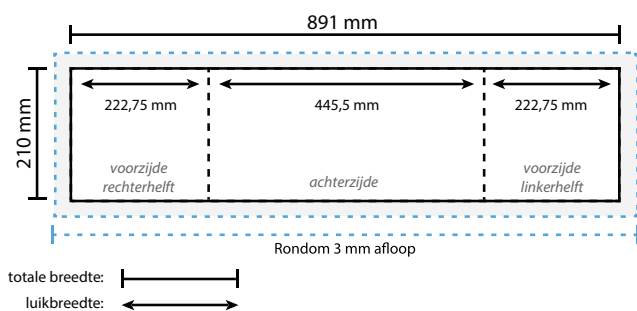

AANLEVERSPECIFICATIES

A4 3 luik oblong - 21 x 89,1 cm

Opmaak

Document formaat*:

Hoogte 210 mm
Breedte 891 mm

***Let op: dit formaat geldt voor 1 zijde en moet dus 2 keer opgemaakt worden. Voor de precieze verdeling van het formaat per luik zie opmaak stramien.**

Opmaakgrootte

Zorg voor minimaal 3 mm afloop rondom waarop u het beeld laat doorlopen. Op deze manier voorkomt u een eventuele zichtbare witte rand op uw 3 luik (zie opmaakstramien).

Aanleverspecificatie:

300 DPI
CMYK kleurprofiel: Europe ISO Coated FOGRA39
Aanleveren als Certified PDF met snijtekens en 3 mm afloop rondom.

Opmaakstramien

Luikvouw buitenzijde

Luikvouw binnenzijde

Wikkelvouw buitenzijde

Wikkelvouw binnenzijde