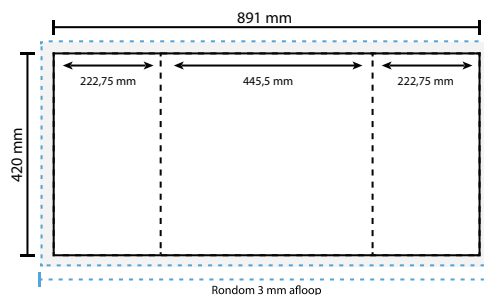

Luikvouw binnenzijde

totale breedte:
luikbreedte: