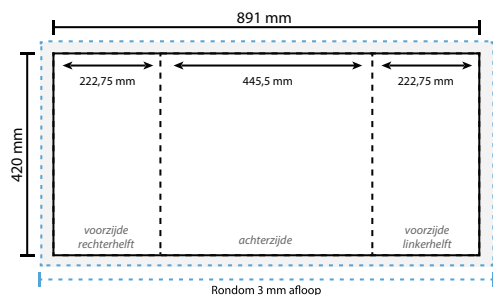

AANLEVERSPECIFICATIES

A3 3 luik staand - 42 x 89,1 cm

Opmaak

Document formaat*:

Hoogte 420 mm
Breedte 891 mm

*Let op: dit formaat geldt voor 1 zijde en moet dus 2 keer opgemaakt worden. Voor de precieze verdeling van het formaat per luik zie opmaak stramien.

Opmaakgrootte

Zorg voor minimaal 3 mm afloop rondom waarop u het beeld laat doorlopen. Op deze manier voorkomt u een eventuele zichtbare witte rand op uw 3 luik (zie opmaakstramien).

Aanleverspecificatie:

300 DPI
CMYK kleurprofiel: Europe ISO Coated FOGRA39
Aanleveren als Certified PDF met snijtekens en 3 mm afloop rondom.

Opmaakstramien

Luikvouw buitenzijde

totale breedte:
luikbreedte: