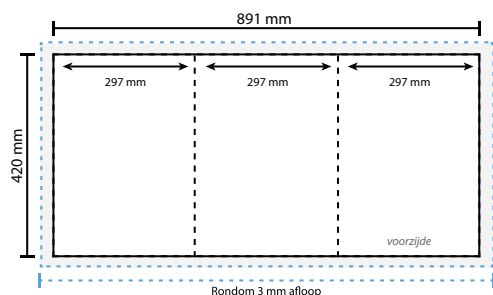

Zigzagvouw buitenzijde

totale breedte:
luikbreedte: