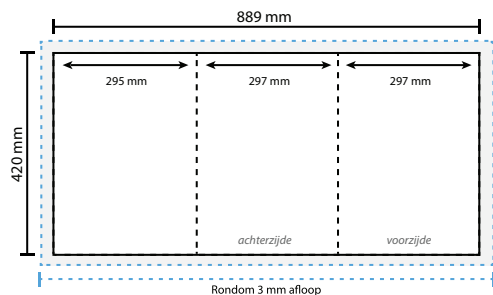

### Document formaat\*:

Hoogte 420 mm  
Breedte 891 mm

**\*Let op: dit formaat geldt voor 1 zijde en moet dus 2 keer opgemaakt worden. Voor de precieze verdeling van het formaat per luik zie opmaak stramien.**

### Luikvouw buitenzijde

totale breedte:   
luikbreedte: 

### Luikvouw binnenzijde

totale breedte:   
luikbreedte: 

### Wikkelvouw buitenzijde

totale breedte:   
luikbreedte: 