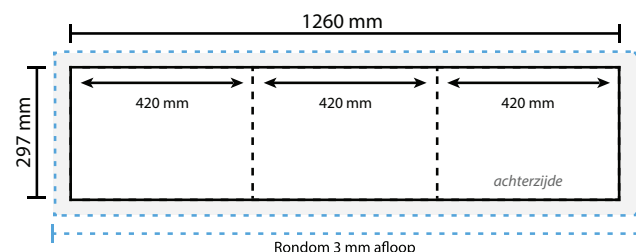

Opmaakgrootte

Zorg voor minimaal 3 mm afloop rondom waarop u het beeld laat doorlopen. Op deze manier voorkomt u een eventuele zichtbare witte rand op uw 3 luik (zie opmaakstramien).

Aanleverspecificatie:

300 DPI

CMYK kleurprofiel: Europe ISO Coated FOGRA39

Aanleveren als Certified PDF met snijtekens

en 3 mm afloop rondom.

Opmaakstramien

Luikvouw buitenzijde

totale breedte: 
luikbreedte: 

Luikvouw binnenzijde

totale breedte: 
luikbreedte: 

Wikkelvouw buitenzijde

totale breedte: 
luikbreedte: 

Wikkelvouw binnenzijde

totale breedte: 
luikbreedte: 

Zigzagvouw buitenzijde

totale breedte: 
luikbreedte: 

Zigzagvouw binnenzijde

totale breedte: 
luikbreedte: 

Bij eventuele vragen of opmerkingen kunt u altijd contact met ons opnemen.