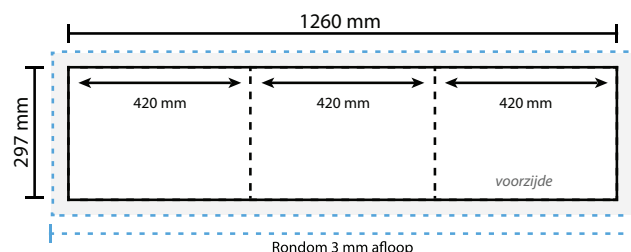

Opmaakgrootte

Zorg voor minimaal 3 mm afloop rondom waarop u het beeld laat doorlopen. Op deze manier voorkomt u een eventuele zichtbare witte rand op uw 3 luik (zie opmaakstramien).

Aanleverspecificatie:

300 DPI

CMYK kleurprofiel: Europe ISO Coated FOGRA39

Aanleveren als Certified PDF met snijtekens

en 3 mm afloop rondom.

Opmaakstramien

Luikvouw buitenzijde

totale breedte: 
luikbreedte: 

Luikvouw binnenzijde

totale breedte: 
luikbreedte: 

Wikkelvouw buitenzijde

totale breedte: 
luikbreedte: 

Wikkelvouw binnenzijde

totale breedte: 
luikbreedte: 

Zigzagvouw buitenzijde

totale breedte: 
luikbreedte: 

Zigzagvouw binnenzijde

totale breedte: 
luikbreedte: 

Bij eventuele vragen of opmerkingen kunt u altijd contact met ons opnemen.