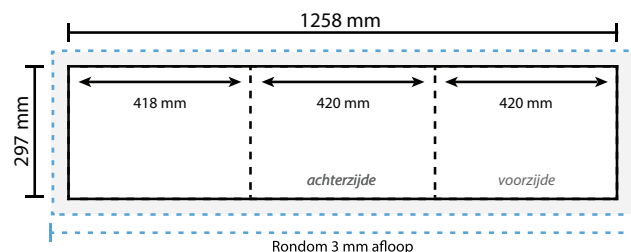

Opmaakgrootte

Zorg voor minimaal 3 mm afloop rondom waarop u het beeld laat doorlopen. Op deze manier voorkomt u een eventuele zichtbare witte rand op uw 3 luik (zie opmaakstramien).

Aanleverspecificatie:

300 DPI

CMYK kleurprofiel: Europe ISO Coated FOGRA39

Aanleveren als Certified PDF met snijtekens

en 3 mm afloop rondom.

Opmaakstramien

Luikvouw buitenzijde

totale breedte: 
luikbreedte: 

Luikvouw binnenzijde

totale breedte: 
luikbreedte: 

Wikkelvouw buitenzijde

totale breedte: 
luikbreedte: 

Wikkelvouw binnenzijde

totale breedte: 
luikbreedte: 

Zigzagvouw buitenzijde

totale breedte: 
luikbreedte: 

Zigzagvouw binnenzijde