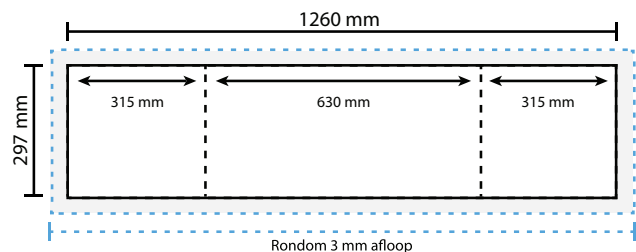

Opmaakgrootte

Zorg voor minimaal 3 mm afloop rondom waarop u het beeld laat doorlopen. Op deze manier voorkomt u een eventuele zichtbare witte rand op uw 3 luik (zie opmaakstramien).

Aanleverspecificatie:

300 DPI

CMYK kleurprofiel: Europe ISO Coated FOGRA39

Aanleveren als Certified PDF met snijtekens

en 3 mm afloop rondom.

Opmaakstramien

Luikvouw buitenzijde

totale breedte: 
luikbreedte: 

Luikvouw binnenzijde

totale breedte: 
luikbreedte: 

Wikkelvouw buitenzijde

totale breedte: 
luikbreedte: 

Wikkelvouw binnenzijde

totale breedte: 
luikbreedte: 

Zigzagvouw buitenzijde

totale breedte: 
luikbreedte: 

Zigzagvouw binnenzijde