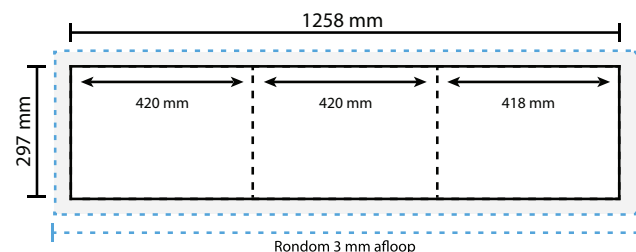

Opmaakgrootte

Zorg voor minimaal 3 mm afloop rondom waarop u het beeld laat doorlopen. Op deze manier voorkomt u een eventuele zichtbare witte rand op uw 3 luik (zie opmaakstramien).

Aanleverspecificatie:

300 DPI

CMYK kleurprofiel: Europe ISO Coated FOGRA39

Aanleveren als Certified PDF met snijtekens

en 3 mm afloop rondom.

Opmaakstramien

Luikvouw buitenzijde

totale breedte: 
luikbreedte: 

Luikvouw binnenzijde

totale breedte: 
luikbreedte: 

Wikkelvouw buitenzijde

totale breedte: 
luikbreedte: 

Wikkelvouw binnenzijde

totale breedte: 
luikbreedte: 

Zigzagvouw buitenzijde

totale breedte: 
luikbreedte: 

Zigzagvouw binnenzijde