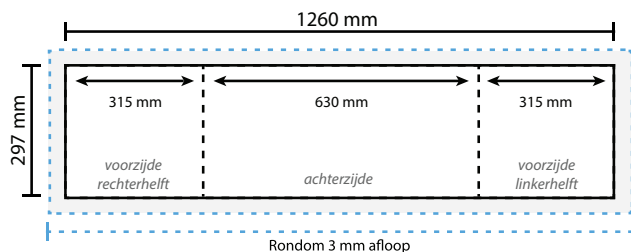

Opmaakgrootte

Zorg voor minimaal 3 mm afloop rondom waarop u het beeld laat doorlopen. Op deze manier voorkomt u een eventuele zichtbare witte rand op uw 3 luik (zie opmaakstramien).

Aanleverspecificatie:

300 DPI

CMYK kleurprofiel: Europe ISO Coated FOGRA39

Aanleveren als Certified PDF met snijtekens

en 3 mm afloop rondom.

Opmaakstramien

Luikvouw buitenzijde

totale breedte: 
luikbreedte: 

Luikvouw binnenzijde

totale breedte: 
luikbreedte: 

Wikkelvouw buitenzijde

totale breedte: 
luikbreedte: 

Wikkelvouw binnenzijde

totale breedte: 
luikbreedte: 

Zigzagvouw buitenzijde

totale breedte: 
luikbreedte: 

Zigzagvouw binnenzijde