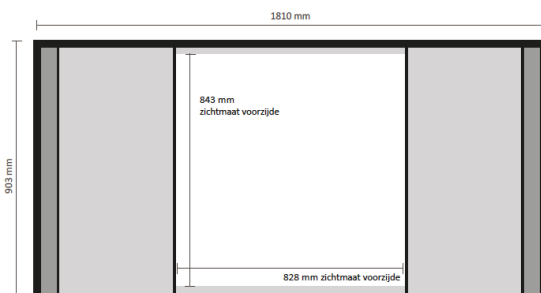

### Document formaat:

Topbord: 770 x 280 mm (BxH)

Counter visual: 1810 x 903 mm (BxH)

### Opmaakgrootte

Zorg voor 3 mm afloop rondom waarop u het beeld laat doorlopen. Op deze manier voorkomt u een eventuele zichtbare witte rand op uw visual.

### Aanleverspecificatie:

Tussen de 100 en 300 DPI

CMYK kleurprofiel: Europe ISO Coated FOGRA39

Aanleveren als Certified PDF met snijtekens en 3 mm afloop rondom.

## Opmaak stramien

Werkelijke grootte visual: 770 \* 280 mm (B/H)

Werkelijke grootte visual: 1810 \* 903 mm (B/H)

Bij eventuele vragen of opmerkingen kunt u altijd contact met ons opnemen.