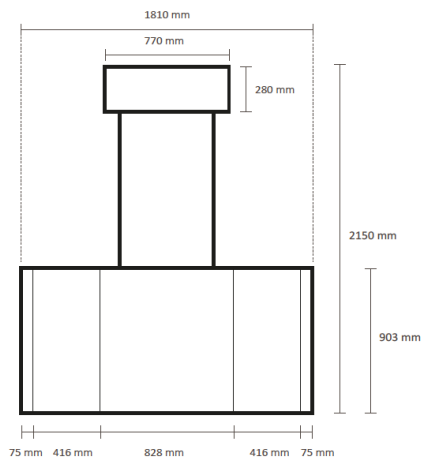

### Document formaat:

Topbord: 770 x 280 mm (BxH)

Counter visual: 1810 x 903 mm (BxH)

### Opmaakgrootte

Zorg voor 3 mm afloop rondom waarop u het beeld laat doorlopen. Op deze manier voorkomt u een eventuele zichtbare witte rand op uw visual.

## Opmaak stramien

Werkelijke grootte visual: 770 \* 280 mm (B/H)

Werkelijke grootte visual: 1810 \* 903 mm (B/H)

Bij eventuele vragen of opmerkingen kunt u altijd contact met ons opnemen.