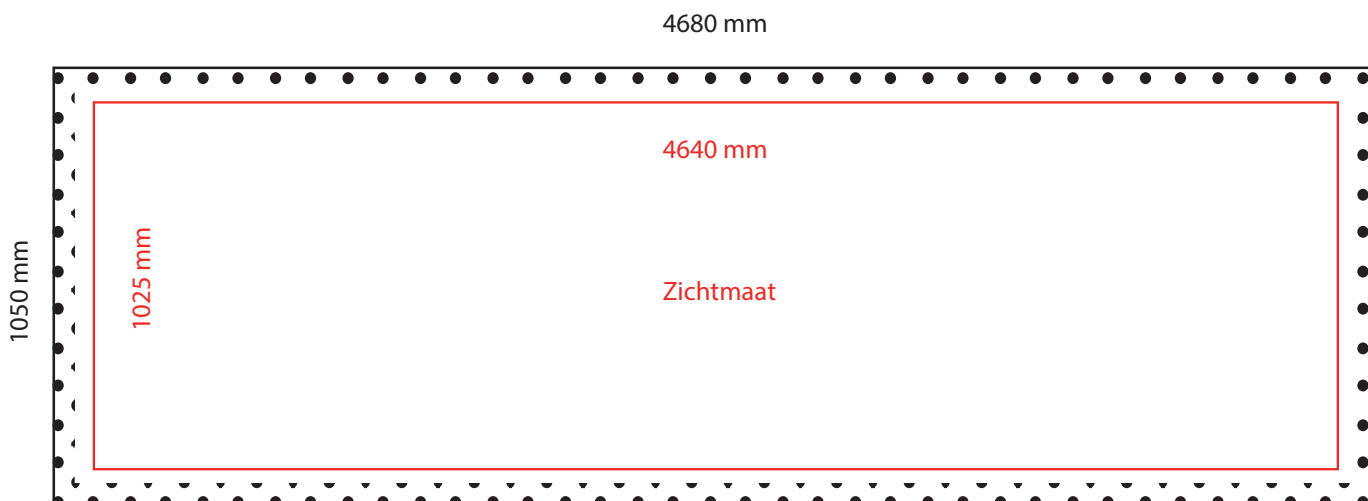

AANLEVERSPECIFICATIES

Counter Textiel Large 1950 x 1060 x 520 mm (BxHxD)

Opmaak

Document formaat:

4680 x 1050 mm (BxH)

Opmaakgrootte

Zorg voor 3 mm afloop rondom waarop u het beeld laat doorlopen. Op deze manier voorkomt u een eventuele zichtbare witte rand op uw visual.

Aanleverspecificatie:

Tussen de 100 en 300 DPI

CMYK kleurprofiel: Europe ISO Coated FOGRA39

Aanleveren als Certified PDF met snijtekens en 3 mm afloop rondom.

Opmaak stramien

5 cm klittenband (lus) aan achterzijde