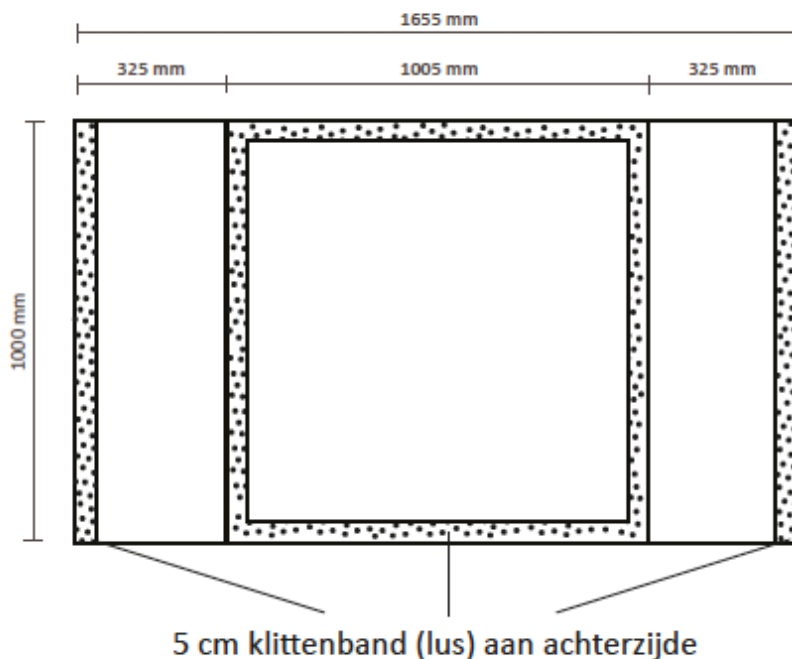

AANLEVERSPECIFICATIES

Counter Textiel Medium 1060 x 1020 x 400 mm (BxHxD)

Opmaak

Document formaat:

1655 x 1000 mm (BxH)

Opmaakgrootte

Zorg voor 3 mm afloop rondom waarop u het beeld laat doorlopen. Op deze manier voorkomt u een eventuele zichtbare witte rand op uw visual.

Aanleverspecificatie:

Tussen de 100 en 300 DPI

CMYK kleurprofiel: Europe ISO Coated FOGRA39

Aanleveren als Certified PDF met snijtekens en 3 mm afloop rondom.

Opmaak stramien

Bij eventuele vragen of opmerkingen kunt u altijd contact met ons opnemen.