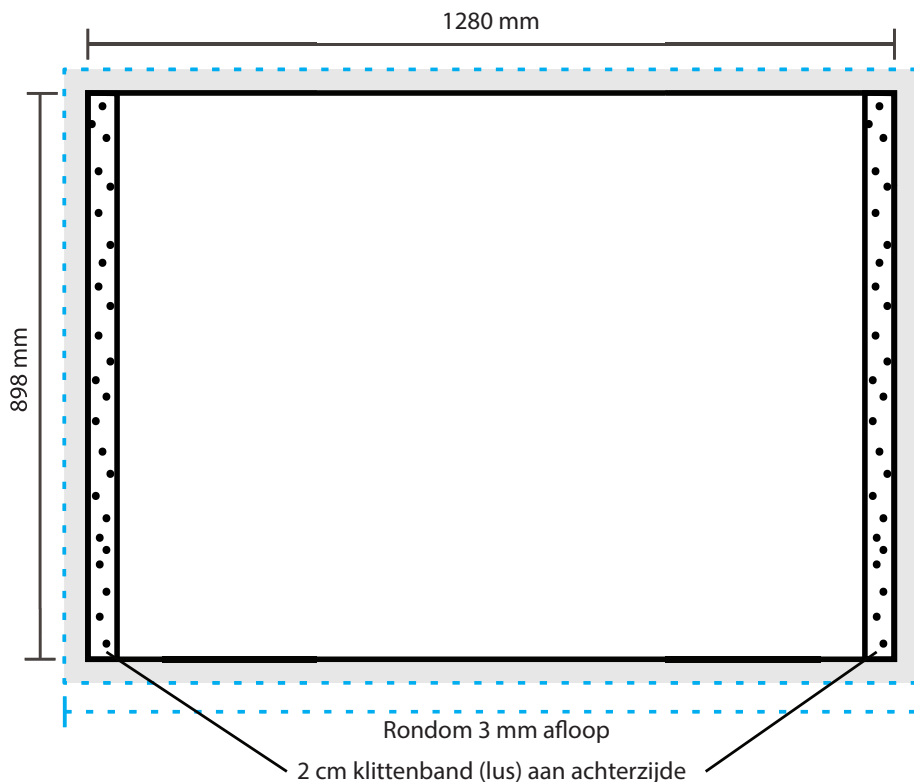

AANLEVERSPECIFICATIES

Counter Pro Round

Opmaak

Document formaat:

1280 x 898 mm (BxH)

Opmaakgrootte

Zorg voor 3 mm afloop rondom waarop u het beeld laat doorlopen. Op deze manier voorkomt u een eventuele zichtbare witte rand op uw visual (zie opmaakstramien).

Aanleverspecificatie:

Tussen de 100 en 300 DPI

CMYK kleurprofiel: Europe ISO Coated FOGRA39

Aanleveren als Certified PDF met snijtekens en 3 mm afloop rondom.

Opmaak stramien

Bij eventuele vragen of opmerkingen kunt u altijd contact met ons opnemen.