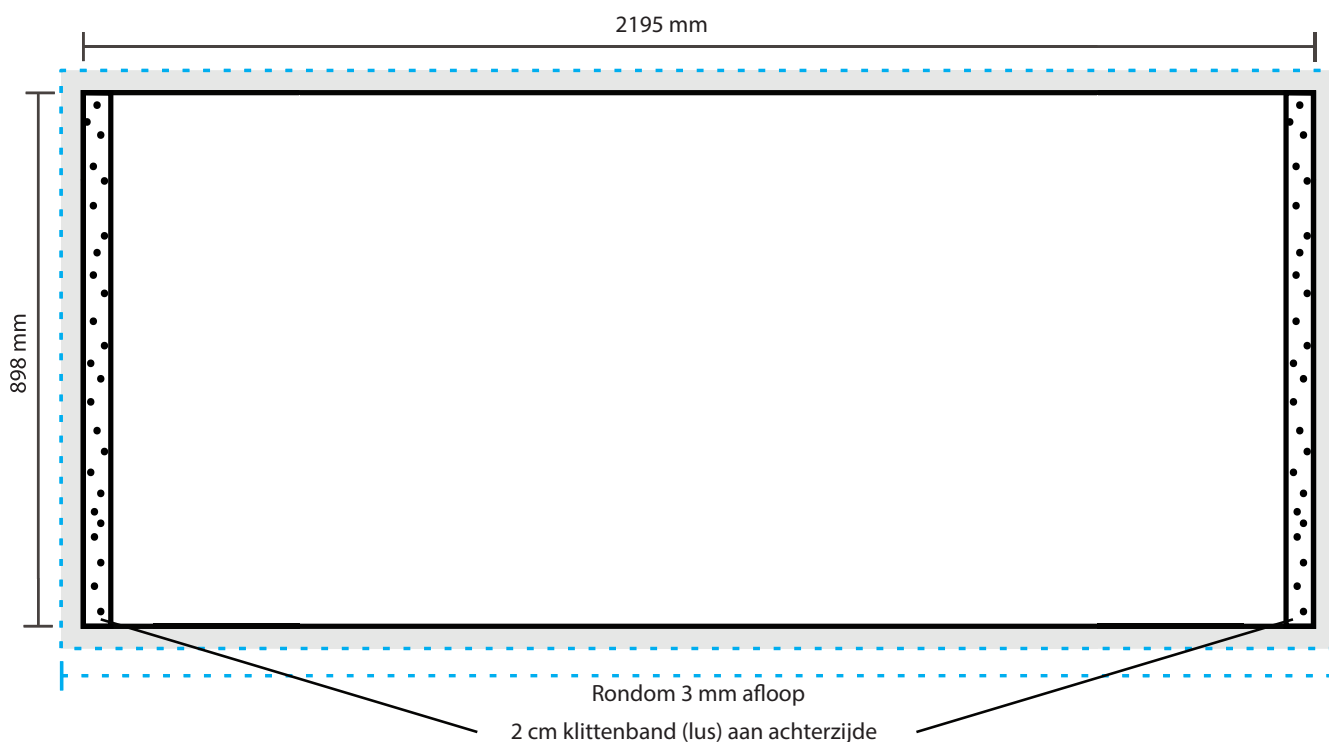

AANLEVERSPECIFICATIES

Counter Pro Large

Opmaak

Document formaat:

2195 x 898 mm (BxH)

Opmaakgrootte

Zorg voor 3 mm afloop rondom waarop u het beeld laat doorlopen. Op deze manier voorkomt u een eventuele zichtbare witte rand op uw visual (zie opmaakstramien).

Aanleverspecificatie:

Tussen de 100 en 300 DPI

CMYK kleurprofiel: Europe ISO Coated FOGRA39

Aanleveren als Certified PDF met snijtekens en 3 mm afloop rondom.

Opmaak stramien

Bij eventuele vragen of opmerkingen kunt u altijd contact met ons opnemen.