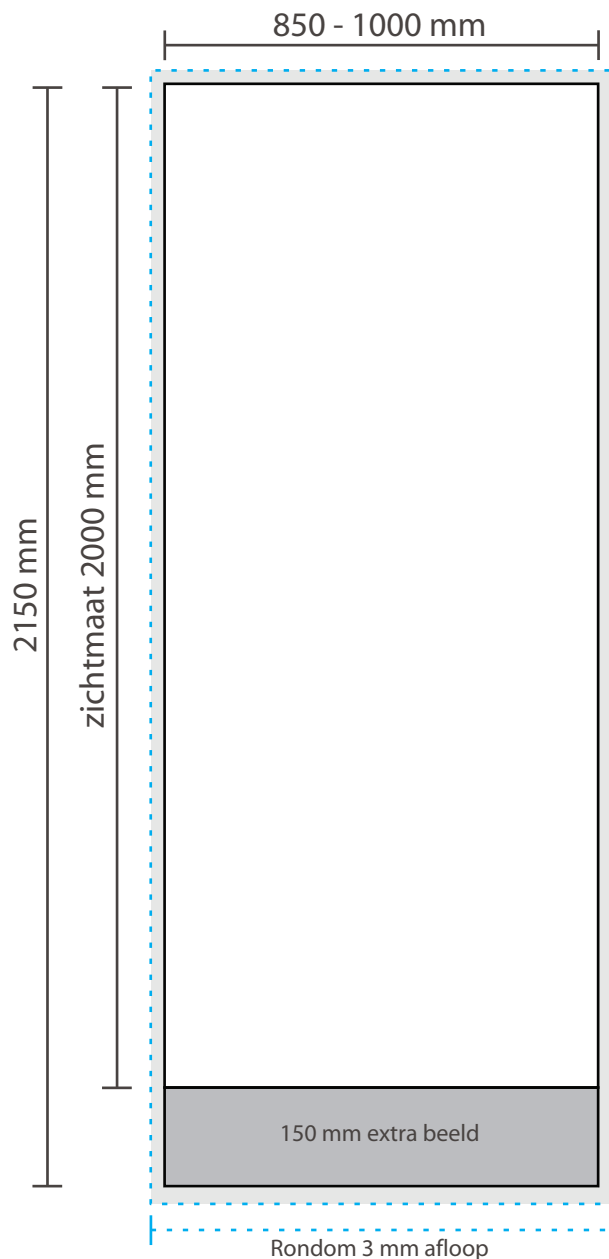

AANLEVERSPECIFICATIES

Roll up Banner Twin 850 - 1000 x 2000 mm (B/H)

Opmaak

Document formaat:

Breedte 850 - 1000 mm

Hoogte 2150 mm

*Let op: deze opmaak geldt voor 1 zijde en moet dus twee keer opgemaakt worden.

Opmaakgrootte (incl. 3mm afloop):

Breedte 856 - 1006 mm

Hoogte van 1906 - 2406 mm

Let op:

De banners zijn in hoogte verstelbaar van 175 tot 225 cm.

De onderste 150 mm zijn niet zichtbaar i.v.m.

montage in de rolcasette. Laat in deze extra 150 mm

wel het beeld doorlopen, zo voorkomt u een evt.

zichtbare witte rand in de cassette en het einde van de

print is niet zichtbaar. Houd hiermee rekening

met de opmaak (zie opmaak-stramien)!

Aanleverspecificatie:

Tussen de 100 en 300 DPI

CMYK kleurprofiel: Europe ISO Coated FOGRA39

Formaat 1 op 1

Aanleveren als Certified PDF met snijtekens

en 3 mm afloop rondom

Opmaak stramien

Bij eventuele vragen of opmerkingen kunt u altijd contact met ons opnemen.