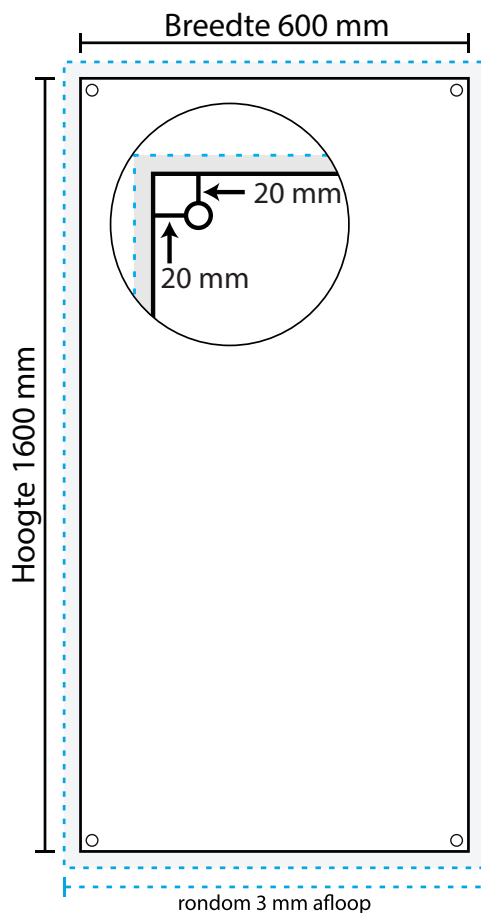

AANLEVERSPECIFICATIES

X - banner 600 x 1600 mm (BxH)

Opmaak

Document formaat:

600 x 1600 mm (BxH)

Opmaakgrootte

Zorg voor minimaal 3 mm afloop rondom waarop u het beeld laat doorlopen. Op deze manier voorkomt u een eventuele zichtbare witte rand op uw banner (zie opmaakstramien).

Aanleverspecificatie:

Tussen de 100 en 300 DPI

CMYK kleurprofiel: Europe ISO Coated FOGRA39

Aanleveren als Certified PDF met snijtekens

en 3 mm afloop rondom.

Opmaak stramien

Bij eventuele vragen of opmerkingen kunt u altijd contact met ons opnemen.