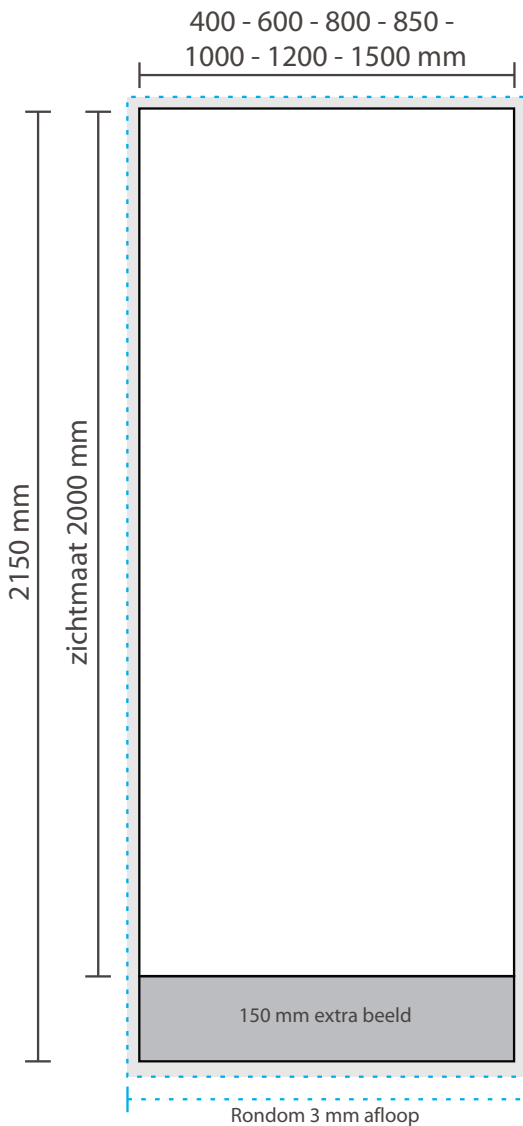

AANLEVERSPECIFICATIES

Roll up Banner Basic 400 - 600 - 800 - 850 - 1000 - 1200 - 1500 x 2000 mm (B/H)

Opmaak

Document formaat:

Breedte 400 - 600 - 800 - 850 - 1000 - 1200 - 1500 mm
Hoogte 2150 mm

Opmaakgrootte (incl. 3mm afloop):

Breedte 406 - 606 - 806 - 856 - 1006 - 1206 - 1506 mm
Hoogte 2156 mm

Let op:

De onderste 150 mm zijn niet zichtbaar i.v.m. montage in de rolcassette. Laat in deze extra 150 mm wel het beeld doorlopen, zo voorkomt u een evt. zichtbare witte rand in de cassette en het einde van de print is niet zichtbaar. Houd hiermee rekening met de opmaak! (zie opmaakstramien)

Aanleverspecificatie:

Tussen de 100 en 300 DPI
CMYK kleurprofiel: Europe ISO Coated FOGRA39
Formaat 1 op 1
Aanleveren als Certified PDF met snijtekens en 3 mm afloop rondom

Opmaak stramien

Bij eventuele vragen of opmerkingen kunt u altijd contact met ons opnemen.