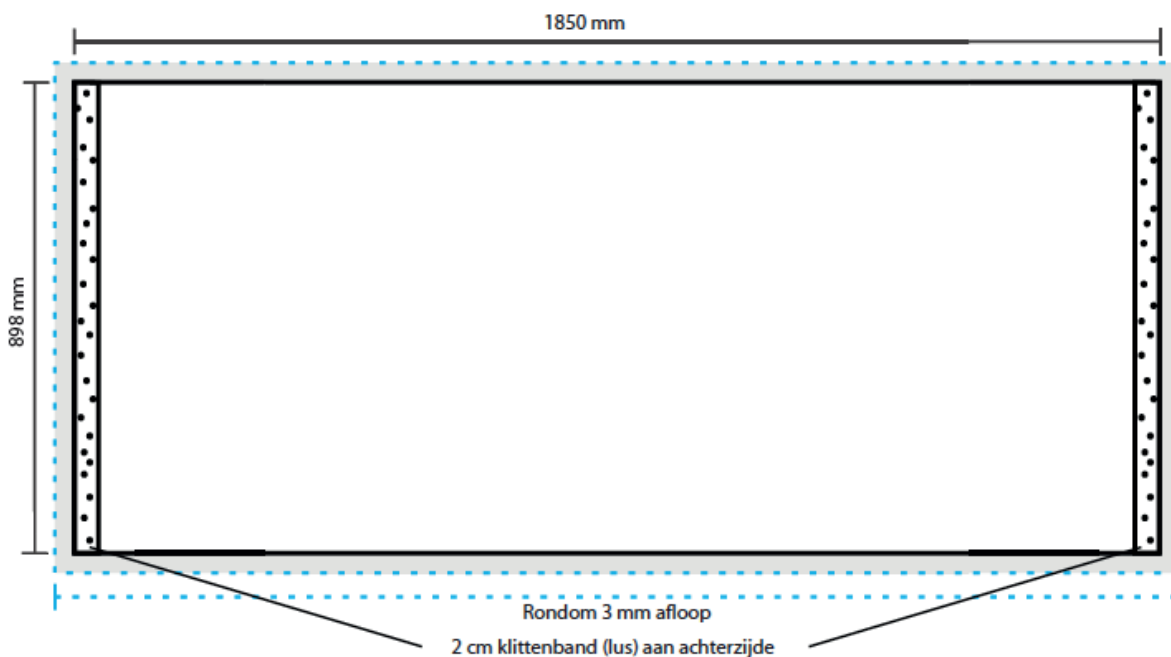

AANLEVERSPECIFICATIES

Counter Pro medium

Opmaak

Document formaat:

1850 x 898 mm (BxH)

Opmaakgrootte

Zorg voor 3 mm afloop rondom waarop u het beeld laat doorlopen. Op deze manier voorkomt u een eventuele zichtbare witte rand op uw visual (zie opmaakstramien).

Aanleverspecificatie:

Tussen de 100 en 300 DPI

CMYK kleurprofiel: Europe ISO Coated FOGRA39 Aanleveren als Certified PDF met snijtekens en 3 mm afloop rondom.

Opmaak stramien

Bij eventuele vragen of opmerkingen kunt u altijd contact met ons opnemen.