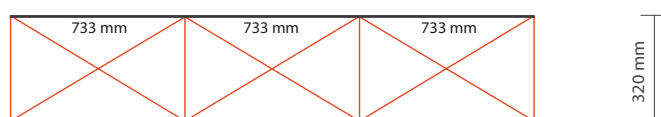

Breedte 673 mm

Hoogte 2235 mm

3 panelen achterzijde:

Breedte 733 mm

Hoogte 2235 mm

Opmaakgrootte (incl. 3 mm afloop):

3 panelen voorzijde:

Breedte 739 mm

Hoogte 2241 mm

2 panelen linker/rechterzijde:

Breedte 679 mm

Hoogte 2241 mm

3 panelen achterzijde:

Breedte 739 mm

Hoogte 2241 mm

Let op:

Achterzijde

Aantal extra printbanen: 3

Werkelijke grootte per printbaan: 733 * 2235mm (B/H)

Werkelijke totale grootte: 2199 * 2235mm (B/H)

Aanleverspecificatie:

Tussen de 100 en 300 DPI

CMYK kleurprofiel: Europe ISO Coated FOGRA39

Formaat 1 op 1

Aanleveren als Certified PDF met snijtekens

en 3 mm afloop rondom.

Opmaakstramien

overzicht voorzijde

opmaak stramien voor- en achterzijde

overzicht achterzijde

Bij eventuele vragen of opmerkingen kunt u altijd contact met ons opnemen.