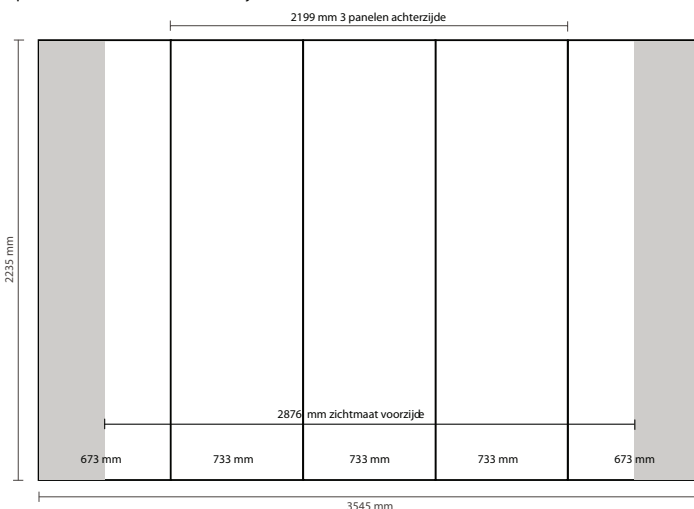

opmaak stramien voor- en achterzijde