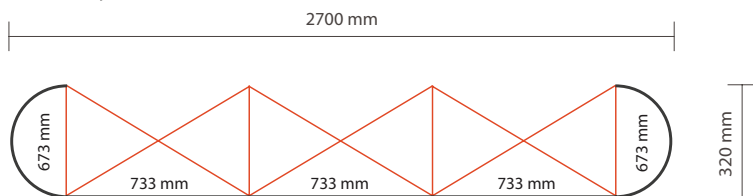

AANLEVERSPECIFICATIES

Pop up wand 3 x 3 straight- 270 x 224 x 32 cm (BxHxD)

Opmaak

Document formaat:

3 panelen voorzijde:

Breedte 733 mm

Hoogte 2235 mm

2 panelen linker/rechterzijde:

Breedte 673 mm

Hoogte 2235 mm

3 panelen achterzijde:

Breedte 733 mm

Hoogte 2235 mm

Opmaakgrootte (incl. 3 mm afloop):

3 panelen voorzijde:

Breedte 739 mm

Hoogte 2241 mm

2 panelen linker/rechterzijde:

Breedte 679 mm

Hoogte 2241 mm

3 panelen achterzijde:

Breedte 739 mm

Hoogte 2241 mm

Let op:

Voorzijde

Aantal printbanen: 5

Werkelijke grootte per printbaan:

*Voorzijde, 3 panelen: 733 * 2235mm (B/H)

*Linker / rechterzijde, 2 panelen: 673 * 2235mm (B/H)

Werkelijke totale grootte: 3545 * 2235mm (B/H)

Achterzijde

Aantal extra printbanen: 3

Werkelijke grootte per printbaan: 733 * 2235mm (B/H)

Werkelijke totale grootte: 2199 * 2235mm (B/H)

Aanleverspecificatie:

Tussen de 100 en 300 DPI

CMYK kleurprofiel: Europe ISO Coated FOGRA39

Formaat 1 op 1

Aanleveren als Certified PDF met snijtekens

en 3 mm afloop rondom.

Opmaakstramien

overzicht voorzijde